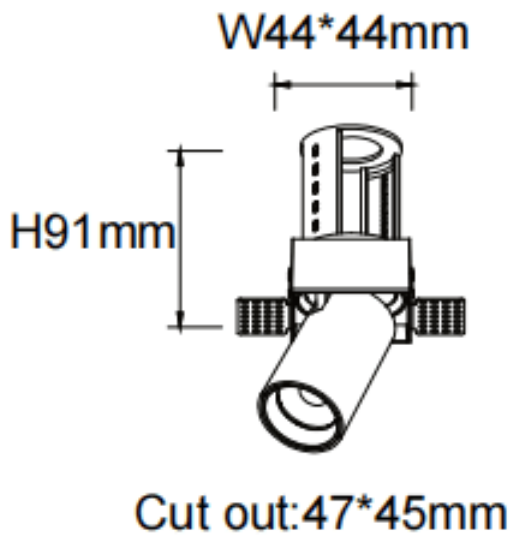

PTT ST-Smart

Downlight Lavov de la familia PTT ST-Smart con una potencia de 7W y un ángulo de apertura del haz de 55°. Acabado en color Negro. Versión sin marco. Con un flujo luminoso total de 700lm y una eficacia luminosa de 100lm/W. Fabricado en Aluminio inyectado a presión. Driver Dimmable Casamby ready. CCT 3000K.

Dimensions

Product dimensions (mm) $\varnothing 52 \times H85 \text{mm}$

Esquema

Código artículo	86.D152.1349.02
Tipo de producto	Indoor
Categoría	Downlights
Familia	PTT
Subfamilia	PTT ST-Smart
Pictograms	

Producto	
Potencia real (W)	7
Flujo luminoso real (lm)	700
Eficacia luminosa (lm/W)	100
Ángulo de apertura	55
Tiempo de vida	50000 h L80B10
Color	Negro
Driver incluido	Si
Equipo	Dimmable Casamby ready
Flicker Free	Si
Fuente de luz	LED
Tipo de LED	COB
Temperatura de color (K)	3000
Consistencia de color (SDCM)	SDCM3
CRI	90