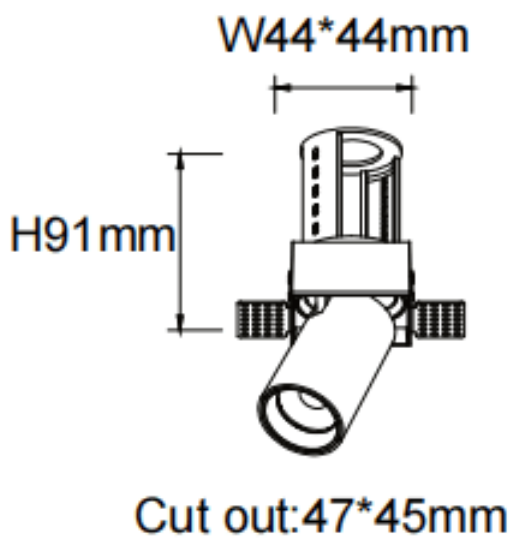

PTT ST-Smart

Downlight Lavov de la familia PTT ST-Smart con una potencia de 7W y un ángulo de apertura del haz de 55°. Acabado en color Negro. Versión sin marco. Con un flujo luminoso total de 700lm y una eficacia luminosa de 100lm/W. Fabricado en Aluminio inyectado a presión. Driver Dimmable Casamby ready. CCT 3000K.

Dimensions

Product dimensions (mm) $\varnothing 52 \times H85 \text{mm}$

Esquema

Código artículo	86.D152.1349.02
Tipo de producto	Indoor
Categoría	Downlights
Familia	PTT
Subfamilia	PTT ST-Smart
Pictograms	

Producto	
Potencia real (W)	7
Flujo luminoso real (lm)	700
Eficacia luminosa (lm/W)	100
Ángulo de apertura	55
Life time (h)	50000 h L80B10
Color	Negro
Driver incluido	Si
Equipo	Dimmable Casamby ready
Flicker Free	Si
Light source	LED
Type of LED	COB
Temperatura de color (K)	3000
Consistencia de color (SDCM)	SDCM<3
CRI	90