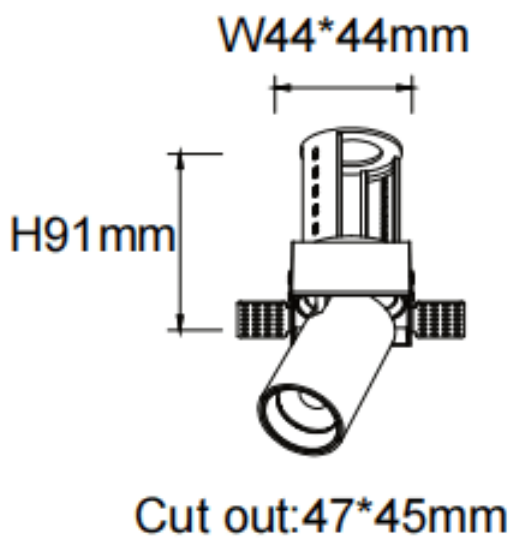

**PTT ST**

Downlight Lavov de la familia PTT ST con una potencia de 7W y un ángulo de apertura del haz de 15°. Acabado en color Blanco .Versión sin marco.Con un flujo luminoso total de 700lm y una eficacia luminosa de 100lm/W. Fabricado en Aluminio inyectado a presión. Driver ON/OFF. CCT 4000K.

Código artículo	86.D152.1411.01
Tipo de producto	Indoor
Categoría	Downlights
Familia	PTT
Subfamilia	PTT ST
Pictograms	

Dimensions

Product dimensions (mm) **ø52xH85mm**

Esquema

Producto	
Potencia real (W)	7
Flujo luminoso real (lm)	700
Eficacia luminosa (lm/W)	100
Ángulo de apertura	15
Life time (h)	50000 h L80B10
Color	Blanco
Driver incluido	Si
Equipo	ON/OFF
Flicker Free	Si
Light source	LED
Type of LED	COB
Temperatura de color (K)	4000
Consistencia de color (SDCM)	SDCM<3
CRI	90