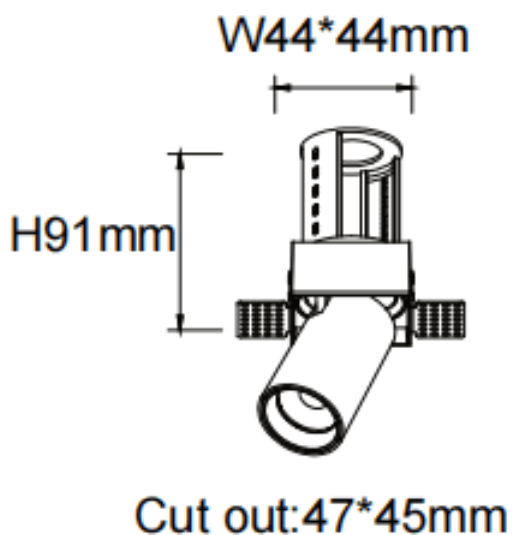

**PTT ST**

Downlight Lavov de la familia PTT ST con una potencia de 7W y un ángulo de apertura del haz de 15°. Acabado en color Negro .Versión sin marco.Con un flujo luminoso total de 700lm y una eficacia luminosa de 100lm/W. Fabricado en Aluminio inyectado a presión. Driver ON/OFF. CCT 4000K.

Código artículo	86.D152.1411.02
Tipo de producto	Indoor
Categoría	Downlights
Familia	PTT
Subfamilia	PTT ST
Pictograms	

Dimensions

Product dimensions (mm) **ø52xH85mm**

Esquema

Producto	
Potencia real (W)	7
Flujo luminoso real (lm)	700
Eficacia luminosa (lm/W)	100
Ángulo de apertura	15
Life time (h)	50000 h L80B10
Color	Negro
Driver incluido	Si
Equipo	ON/OFF
Flicker Free	Si
Light source	LED
Type of LED	COB
Temperatura de color (K)	4000
Consistencia de color (SDCM)	SDCM<3
CRI	90