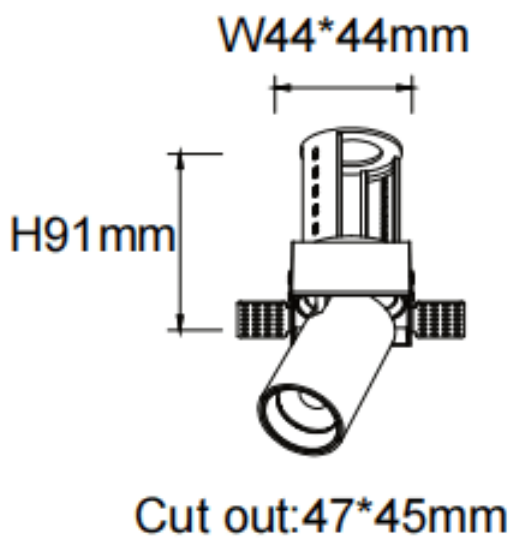

PTT ST

Downlight Lavov de la familia PTT ST con una potencia de 7W y un ángulo de apertura del haz de 15°. Acabado en color Negro .Versión sin marco. Con un flujo luminoso total de 700lm y una eficacia luminosa de 100lm/W. Fabricado en Aluminio inyectado a presión. Driver ON/OFF. CCT 4000K.

Código artículo	86.D152.1411.02
Tipo de producto	Indoor
Categoría	Downlights
Familia	PTT
Subfamilia	PTT ST
Pictograms	

Dimensions

Product dimensions (mm) $\varnothing 52 \times H85 \text{mm}$

Esquema

Producto	
Potencia real (W)	7
Flujo luminoso real (lm)	700
Eficacia luminosa (lm/W)	100
Ángulo de apertura	15
Tiempo de vida	50000 h L80B10
Color	Negro
Driver incluido	Si
Equipo	ON/OFF
Flicker Free	Si
Fuente de luz	LED
Tipo de LED	COB
Temperatura de color (K)	4000
Consistencia de color (SDCM)	SDCM3
CRI	90