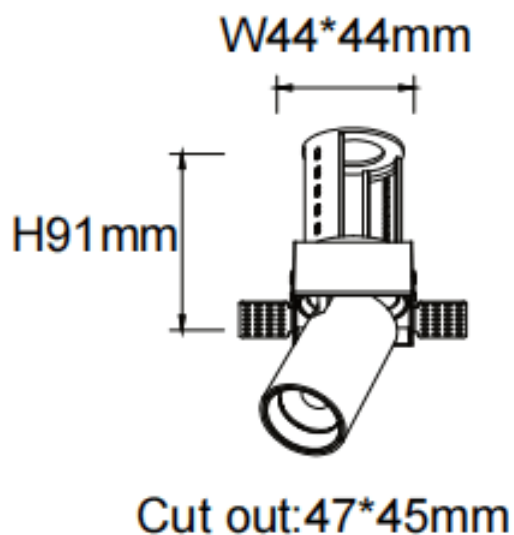

PTT ST

Downlight Lavov de la familia PTT ST con una potencia de 7W y un ángulo de apertura del haz de 15°. Acabado en color Blanco .Versión sin marco.Con un flujo luminoso total de 700lm y una eficacia luminosa de 100lm/W. Fabricado en Aluminio inyectado a presión. Driver DALI. CCT 4000K.

Código artículo	86.D152.1413.01
Tipo de producto	Indoor
Categoría	Downlights
Familia	PTT
Subfamilia	PTT ST
Pictograms	

Dimensions

Product dimensions (mm) **ø52xH85mm**

Esquema

Producto	
Potencia real (W)	7
Flujo luminoso real (lm)	700
Eficacia luminosa (lm/W)	100
Ángulo de apertura	15
Tiempo de vida	50000 h L80B10
Color	Blanco
Driver incluido	Si
Equipo	DALI
Flicker Free	Si
Fuente de luz	LED
Tipo de LED	COB
Temperatura de color (K)	4000
Consistencia de color (SDCM)	SDCM3
CRI	90