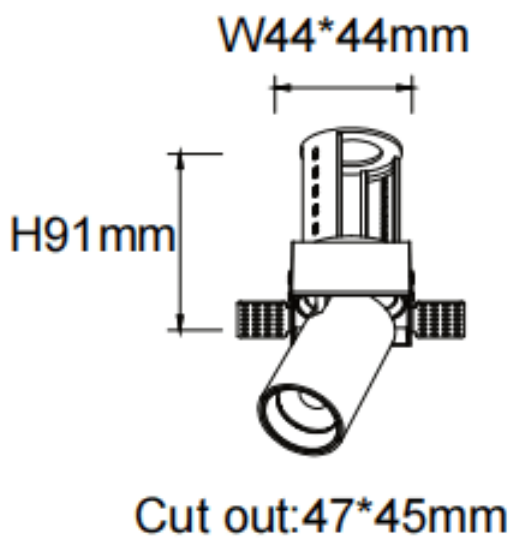

**PTT ST**

Downlight Lavov de la familia PTT ST con una potencia de 7W y un ángulo de apertura del haz de 15°. Acabado en color Negro .Versión sin marco.Con un flujo luminoso total de 700lm y una eficacia luminosa de 100lm/W. Fabricado en Aluminio inyectado a presión. Driver DALI. CCT 4000K.

Código artículo	86.D152.1413.02
Tipo de producto	Indoor
Categoría	Downlights
Familia	PTT
Subfamilia	PTT ST
Pictograms	

Dimensions

Product dimensions (mm) **ø52xH85mm**

Esquema

Producto	
Potencia real (W)	7
Flujo luminoso real (lm)	700
Eficacia luminosa (lm/W)	100
Ángulo de apertura	15
Life time (h)	50000 h L80B10
Color	Negro
Driver incluido	Si
Equipo	DALI
Flicker Free	Si
Light source	LED
Type of LED	COB
Temperatura de color (K)	4000
Consistencia de color (SDCM)	SDCM<3
CRI	90