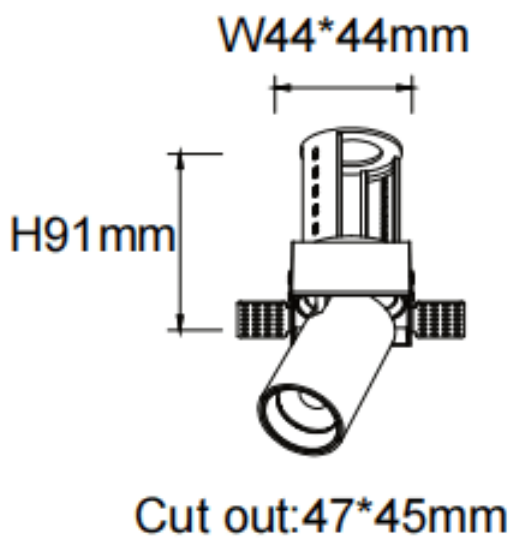

**PTT ST**

Downlight Lavov de la familia PTT ST con una potencia de 7W y un ángulo de apertura del haz de 15°. Acabado en color Negro .Versión sin marco.Con un flujo luminoso total de 700lm y una eficacia luminosa de 100lm/W. Fabricado en Aluminio inyectado a presión. Driver DALI. CCT 4000K.

Código artículo	86.D152.1413.02
Tipo de producto	Indoor
Categoría	Downlights
Familia	PTT
Subfamilia	PTT ST
Pictograms	

Dimensions

Product dimensions (mm) **ø52xH85mm**

Esquema

Producto	
Potencia real (W)	7
Flujo luminoso real (lm)	700
Eficacia luminosa (lm/W)	100
Ángulo de apertura	15
Tiempo de vida	50000 h L80B10
Color	Negro
Driver incluido	Si
Equipo	DALI
Flicker Free	Si
Fuente de luz	LED
Tipo de LED	COB
Temperatura de color (K)	4000
Consistencia de color (SDCM)	SDCM3
CRI	90