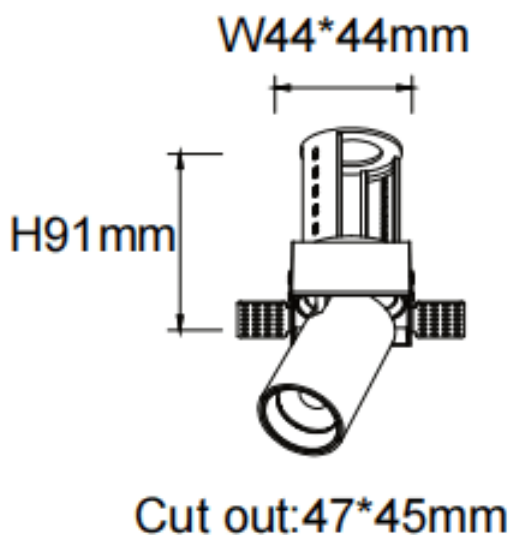


**PTT ST**

Downlight Lavov de la familia PTT ST con una potencia de 7W y un ángulo de apertura del haz de 15°. Acabado en color Negro .Versión sin marco.Con un flujo luminoso total de 700lm y una eficacia luminosa de 100lm/W. Fabricado en Aluminio inyectado a presión. Driver DALI. CCT 4000K.

Código artículo	86.D152.1413.02
Tipo de producto	Indoor
Categoría	Downlights
Familia	PTT
Subfamilia	PTT ST
Pictograms	

Dimensions

Product dimensions (mm) **ø52xH85mm**

Esquema

Producto	
Potencia real (W)	7
Flujo luminoso real (lm)	700
Eficacia luminosa (lm/W)	100
Ángulo de apertura	15
Life time (h)	50000 h L80B10
Color	Negro
Driver incluido	Si
Equipo	DALI
Flicker Free	Si
Light source	LED
Type of LED	COB
Temperatura de color (K)	4000
Consistencia de color (SDCM)	SDCM<3
CRI	90