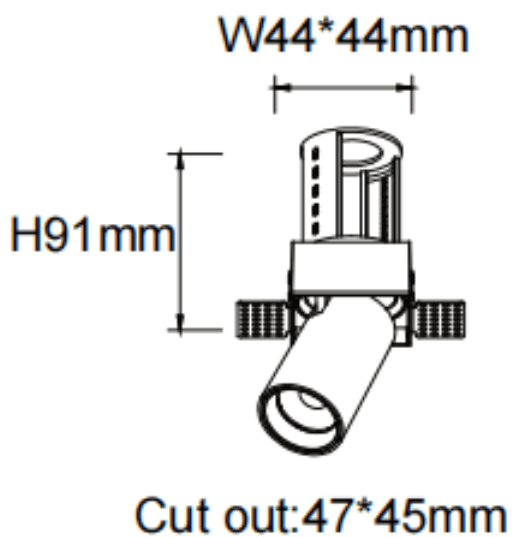

PTT ST-Smart

Downlight Lavov de la familia PTT ST-Smart con una potencia de 7W y un ángulo de apertura del haz de 15°. Acabado en color Blanco. Versión sin marco. Con un flujo luminoso total de 700lm y una eficacia luminosa de 100lm/W. Fabricado en Aluminio inyectado a presión. Driver Dimmable Casamby ready. CCT 4000K.

Dimensions

Product dimensions (mm) $\varnothing 52 \times H85 \text{mm}$

Esquema

Código artículo	86.D152.1419.01
Tipo de producto	Indoor
Categoría	Downlights
Familia	PTT
Subfamilia	PTT ST-Smart
Pictograms	

Producto	
Potencia real (W)	7
Flujo luminoso real (lm)	700
Eficacia luminosa (lm/W)	100
Ángulo de apertura	15
Life time (h)	50000 h L80B10
Color	Blanco
Driver incluido	Si
Equipo	Dimmable Casamby ready
Flicker Free	Si
Light source	LED
Type of LED	COB
Temperatura de color (K)	4000
Consistencia de color (SDCM)	SDCM<3
CRI	90