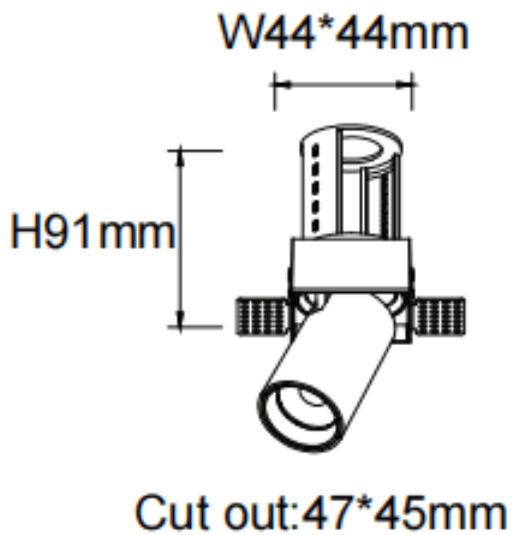

PTT ST-Smart

Downlight Lavov de la familia PTT ST-Smart con una potencia de 7W y un ángulo de apertura del haz de 15°. Acabado en color Blanco. Versión sin marco. Con un flujo luminoso total de 700lm y una eficacia luminosa de 100lm/W. Fabricado en Aluminio inyectado a presión. Driver Dimmable Casamby ready. CCT 4000K.

Dimensions

Product dimensions (mm) $\varnothing 52 \times H85 \text{mm}$

Esquema

Código artículo	86.D152.1419.01
Tipo de producto	Indoor
Categoría	Downlights
Familia	PTT
Subfamilia	PTT ST-Smart
Pictograms	

Producto	
Potencia real (W)	7
Flujo luminoso real (lm)	700
Eficacia luminosa (lm/W)	100
Ángulo de apertura	15
Tiempo de vida	50000 h L80B10
Color	Blanco
Driver incluido	Si
Equipo	Dimmable Casamby ready
Flicker Free	Si
Fuente de luz	LED
Tipo de LED	COB
Temperatura de color (K)	4000
Consistencia de color (SDCM)	SDCM3
CRI	90