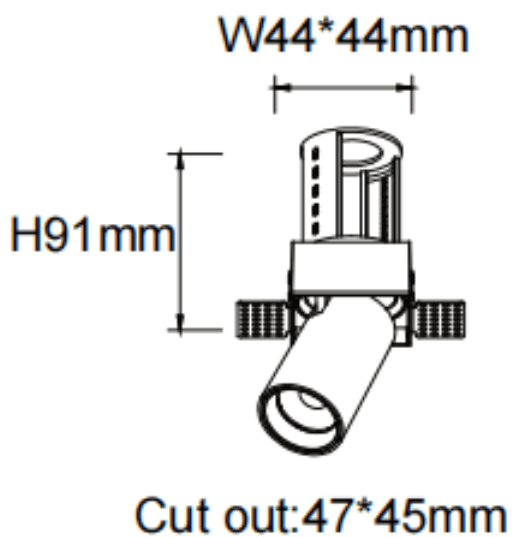

### PTT ST-Smart

Downlight Lavov de la familia PTT ST-Smart con una potencia de 7W y un ángulo de apertura del haz de 15°. Acabado en color Negro. Versión sin marco. Con un flujo luminoso total de 700lm y una eficacia luminosa de 100lm/W. Fabricado en Aluminio inyectado a presión. Driver Dimmable Casamby ready. CCT 4000K.

#### Dimensions

Product dimensions (mm)  $\varnothing 52 \times H85 \text{mm}$

#### Esquema

Código artículo	86.D152.1419.02
Tipo de producto	Indoor
Categoría	Downlights
Familia	PTT
Subfamilia	PTT ST-Smart
Pictograms	

Producto	
Potencia real (W)	7
Flujo luminoso real (lm)	700
Eficacia luminosa (lm/W)	100
Ángulo de apertura	15
Life time (h)	50000 h L80B10
Color	Negro
Driver incluido	Si
Equipo	Dimmable Casamby ready
Flicker Free	Si
Light source	LED
Type of LED	COB
Temperatura de color (K)	4000
Consistencia de color (SDCM)	SDCM<3
CRI	90