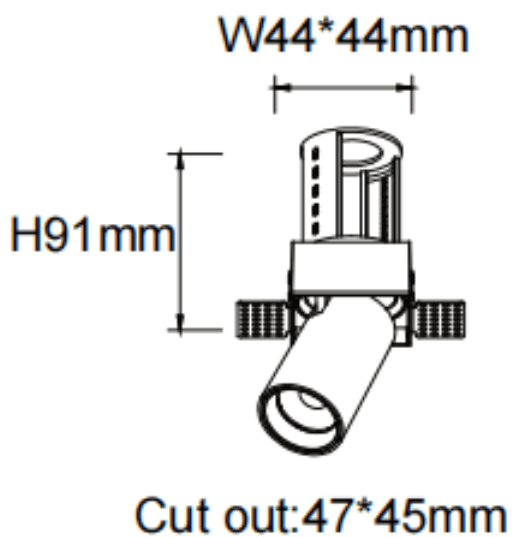

PTT ST-Smart

Downlight Lavov de la familia PTT ST-Smart con una potencia de 7W y un ángulo de apertura del haz de 15°. Acabado en color Negro. Versión sin marco. Con un flujo luminoso total de 700lm y una eficacia luminosa de 100lm/W. Fabricado en Aluminio inyectado a presión. Driver Dimmable Casamby ready. CCT 4000K.

Dimensions

Product dimensions (mm) $\varnothing 52 \times H85 \text{mm}$

Esquema

Código artículo	86.D152.1419.02
Tipo de producto	Indoor
Categoría	Downlights
Familia	PTT
Subfamilia	PTT ST-Smart
Pictograms	

Producto	
Potencia real (W)	7
Flujo luminoso real (lm)	700
Eficacia luminosa (lm/W)	100
Ángulo de apertura	15
Tiempo de vida	50000 h L80B10
Color	Negro
Driver incluido	Si
Equipo	Dimmable Casamby ready
Flicker Free	Si
Fuente de luz	LED
Tipo de LED	COB
Temperatura de color (K)	4000
Consistencia de color (SDCM)	SDCM3
CRI	90