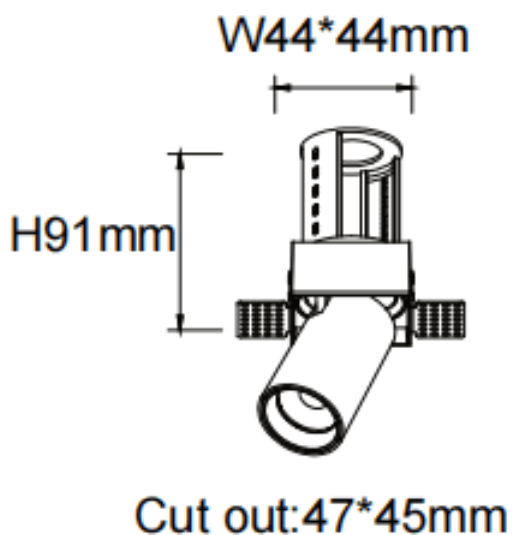

**PTT ST**

Downlight Lavov de la familia PTT ST con una potencia de 7W y un ángulo de apertura del haz de 24°. Acabado en color Blanco. Versión sin marco. Con un flujo luminoso total de 700lm y una eficacia luminosa de 100lm/W. Fabricado en Aluminio inyectado a presión. Driver ON/OFF. CCT 4000K.

Código artículo	86.D152.1421.01
Tipo de producto	Indoor
Categoría	Downlights
Familia	PTT
Subfamilia	PTT ST
Pictograms	

Dimensions

Product dimensions (mm) **ø52xH85mm**

Esquema

Producto	
Potencia real (W)	7
Flujo luminoso real (lm)	700
Eficacia luminosa (lm/W)	100
Ángulo de apertura	24
Tiempo de vida	50000 h L80B10
Color	Blanco
Driver incluido	Si
Equipo	ON/OFF
Flicker Free	Si
Fuente de luz	LED
Tipo de LED	COB
Temperatura de color (K)	4000
Consistencia de color (SDCM)	SDCM3
CRI	90