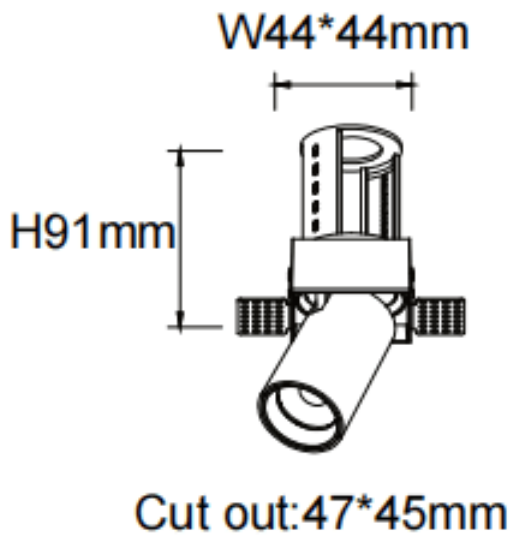


**PTT ST**

Downlight Lavov de la familia PTT ST con una potencia de 7W y un ángulo de apertura del haz de 24°. Acabado en color Negro .Versión sin marco.Con un flujo luminoso total de 700lm y una eficacia luminosa de 100lm/W. Fabricado en Aluminio inyectado a presión. Driver ON/OFF. CCT 4000K.

Código artículo	86.D152.1421.02
Tipo de producto	Indoor
Categoría	Downlights
Familia	PTT
Subfamilia	PTT ST
Pictograms	

Dimensions

Product dimensions (mm) **ø52xH85mm**

Esquema

Producto	
Potencia real (W)	7
Flujo luminoso real (lm)	700
Eficacia luminosa (lm/W)	100
Ángulo de apertura	24
Life time (h)	50000 h L80B10
Color	Negro
Driver incluido	Si
Equipo	ON/OFF
Flicker Free	Si
Light source	LED
Type of LED	COB
Temperatura de color (K)	4000
Consistencia de color (SDCM)	SDCM<3
CRI	90