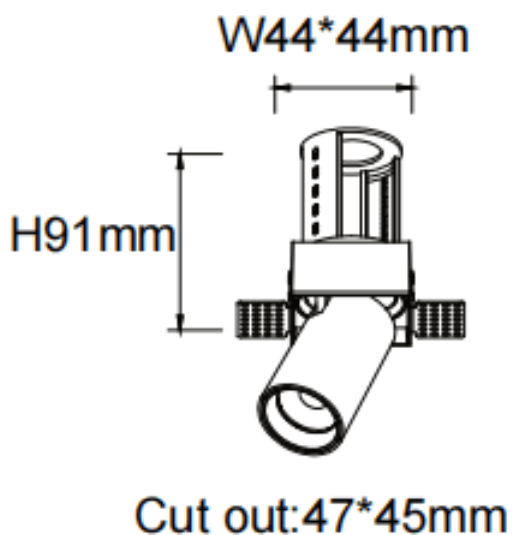

**PTT ST**

Downlight Lavov de la familia PTT ST con una potencia de 7W y un ángulo de apertura del haz de 24°. Acabado en color Negro .Versión sin marco.Con un flujo luminoso total de 700lm y una eficacia luminosa de 100lm/W. Fabricado en Aluminio inyectado a presión. Driver ON/OFF. CCT 4000K.

<b>Código artículo</b>	<b>86.D152.1421.02</b>
<b>Tipo de producto</b>	<b>Indoor</b>
<b>Categoría</b>	<b>Downlights</b>
<b>Familia</b>	<b>PTT</b>
<b>Subfamilia</b>	<b>PTT ST</b>
<b>Pictograms</b>	

**Dimensions**

**Product dimensions (mm)**                      **ø52xH85mm**

**Esquema**

<b>Producto</b>	
<b>Potencia real (W)</b>	<b>7</b>
<b>Flujo luminoso real (lm)</b>	<b>700</b>
<b>Eficacia luminosa (lm/W)</b>	<b>100</b>
<b>Ángulo de apertura</b>	<b>24</b>
<b>Life time (h)</b>	<b>50000 h L80B10</b>
<b>Color</b>	<b>Negro</b>
<b>Driver incluido</b>	<b>Si</b>
<b>Equipo</b>	<b>ON/OFF</b>
<b>Flicker Free</b>	<b>Si</b>
<b>Light source</b>	<b>LED</b>
<b>Type of LED</b>	<b>COB</b>
<b>Temperatura de color (K)</b>	<b>4000</b>
<b>Consistencia de color (SDCM)</b>	<b>SDCM&lt;3</b>
<b>CRI</b>	<b>90</b>