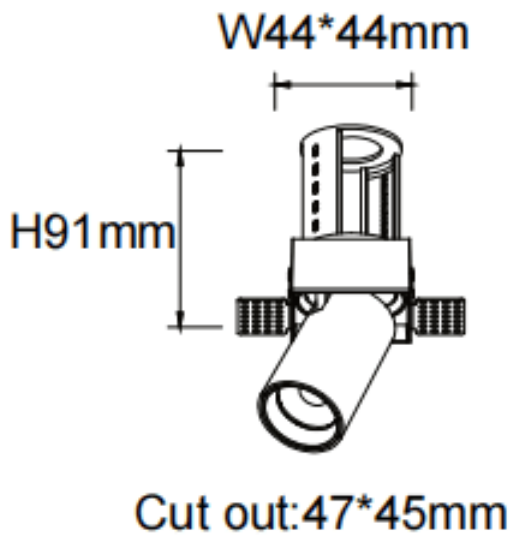

**PTT ST**

Downlight Lavov de la familia PTT ST con una potencia de 7W y un ángulo de apertura del haz de 24°. Acabado en color Negro .Versión sin marco. Con un flujo luminoso total de 700lm y una eficacia luminosa de 100lm/W. Fabricado en Aluminio inyectado a presión. Driver ON/OFF. CCT 4000K.

Código artículo	86.D152.1421.02
Tipo de producto	Indoor
Categoría	Downlights
Familia	PTT
Subfamilia	PTT ST
Pictograms	

Dimensions

Product dimensions (mm) **ø52xH85mm**

Esquema

Producto	
Potencia real (W)	7
Flujo luminoso real (lm)	700
Eficacia luminosa (lm/W)	100
Ángulo de apertura	24
Tiempo de vida	50000 h L80B10
Color	Negro
Driver incluido	Si
Equipo	ON/OFF
Flicker Free	Si
Fuente de luz	LED
Tipo de LED	COB
Temperatura de color (K)	4000
Consistencia de color (SDCM)	SDCM3
CRI	90