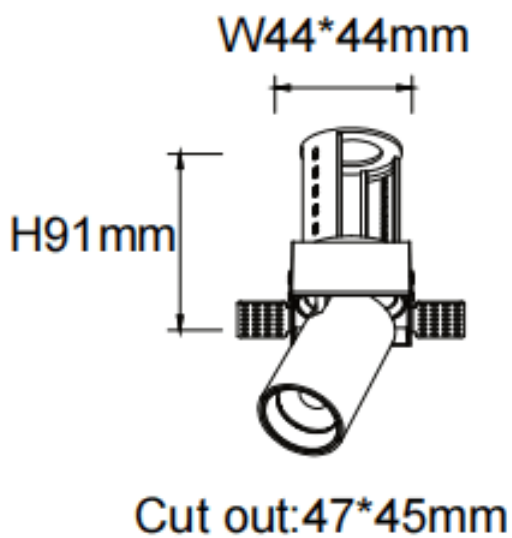


**PTT ST**

Downlight Lavov de la familia PTT ST con una potencia de 7W y un ángulo de apertura del haz de 24°. Acabado en color Negro .Versión sin marco.Con un flujo luminoso total de 700lm y una eficacia luminosa de 100lm/W. Fabricado en Aluminio inyectado a presión. Driver DALI. CCT 4000K.

Código artículo	86.D152.1423.02
Tipo de producto	Indoor
Categoría	Downlights
Familia	PTT
Subfamilia	PTT ST
Pictograms	

Dimensions

Product dimensions (mm) **ø52xH85mm**

Esquema

Producto	
Potencia real (W)	7
Flujo luminoso real (lm)	700
Eficacia luminosa (lm/W)	100
Ángulo de apertura	24
Life time (h)	50000 h L80B10
Color	Negro
Driver incluido	Si
Equipo	DALI
Flicker Free	Si
Light source	LED
Type of LED	COB
Temperatura de color (K)	4000
Consistencia de color (SDCM)	SDCM<3
CRI	90