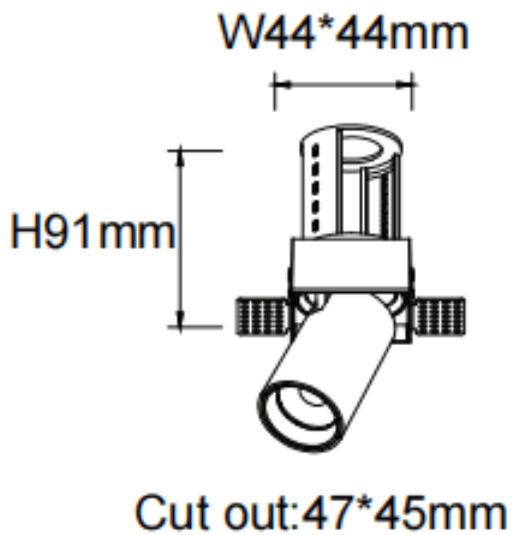

### PTT ST-Smart

Downlight Lavov de la familia PTT ST-Smart con una potencia de 7W y un ángulo de apertura del haz de 24°. Acabado en color Blanco. Versión sin marco. Con un flujo luminoso total de 700lm y una eficacia luminosa de 100lm/W. Fabricado en Aluminio inyectado a presión. Driver Dimmable Casamby ready. CCT 4000K.

#### Dimensions

Product dimensions (mm)  $\varnothing 52 \times H85 \text{mm}$

#### Esquema

Código artículo	86.D152.1429.01
Tipo de producto	Indoor
Categoría	Downlights
Familia	PTT
Subfamilia	PTT ST-Smart
Pictograms	

Producto	
Potencia real (W)	7
Flujo luminoso real (lm)	700
Eficacia luminosa (lm/W)	100
Ángulo de apertura	24
Tiempo de vida	50000 h L80B10
Color	Blanco
Driver incluido	Si
Equipo	Dimmable Casamby ready
Flicker Free	Si
Fuente de luz	LED
Tipo de LED	COB
Temperatura de color (K)	4000
Consistencia de color (SDCM)	SDCM3
CRI	90