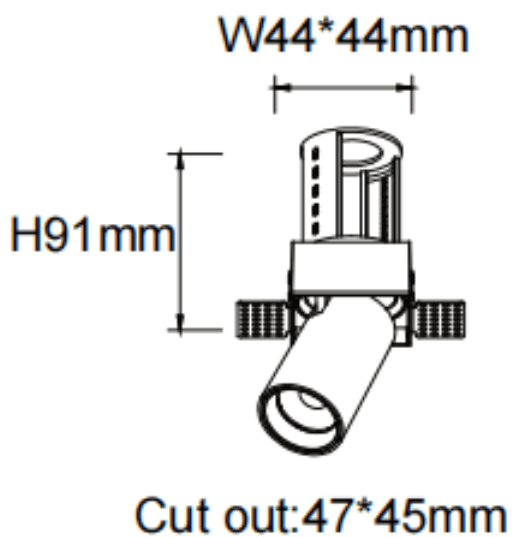

PTT ST-Smart

Downlight Lavov de la familia PTT ST-Smart con una potencia de 7W y un ángulo de apertura del haz de 24°. Acabado en color Blanco. Versión sin marco. Con un flujo luminoso total de 700lm y una eficacia luminosa de 100lm/W. Fabricado en Aluminio inyectado a presión. Driver Dimmable Casamby ready. CCT 4000K.

Dimensions

Product dimensions (mm) $\varnothing 52 \times H85 \text{mm}$

Esquema

Código artículo	86.D152.1429.01
Tipo de producto	Indoor
Categoría	Downlights
Familia	PTT
Subfamilia	PTT ST-Smart
Pictograms	

Producto	
Potencia real (W)	7
Flujo luminoso real (lm)	700
Eficacia luminosa (lm/W)	100
Ángulo de apertura	24
Life time (h)	50000 h L80B10
Color	Blanco
Driver incluido	Si
Equipo	Dimmable Casamby ready
Flicker Free	Si
Light source	LED
Type of LED	COB
Temperatura de color (K)	4000
Consistencia de color (SDCM)	SDCM<3
CRI	90