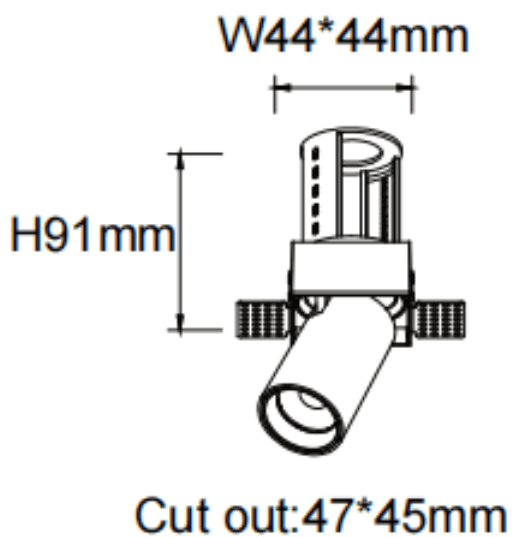

PTT ST-Smart

Downlight Lavov de la familia PTT ST-Smart con una potencia de 7W y un ángulo de apertura del haz de 24°. Acabado en color Negro. Versión sin marco. Con un flujo luminoso total de 700lm y una eficacia luminosa de 100lm/W. Fabricado en Aluminio inyectado a presión. Driver Dimmable Casamby ready. CCT 4000K.

Dimensions

Product dimensions (mm) $\varnothing 52 \times H85 \text{mm}$

Esquema

Código artículo	86.D152.1429.02
Tipo de producto	Indoor
Categoría	Downlights
Familia	PTT
Subfamilia	PTT ST-Smart
Pictograms	

Producto	
Potencia real (W)	7
Flujo luminoso real (lm)	700
Eficacia luminosa (lm/W)	100
Ángulo de apertura	24
Tiempo de vida	50000 h L80B10
Color	Negro
Driver incluido	Si
Equipo	Dimmable Casamby ready
Flicker Free	Si
Fuente de luz	LED
Tipo de LED	COB
Temperatura de color (K)	4000
Consistencia de color (SDCM)	SDCM3
CRI	90