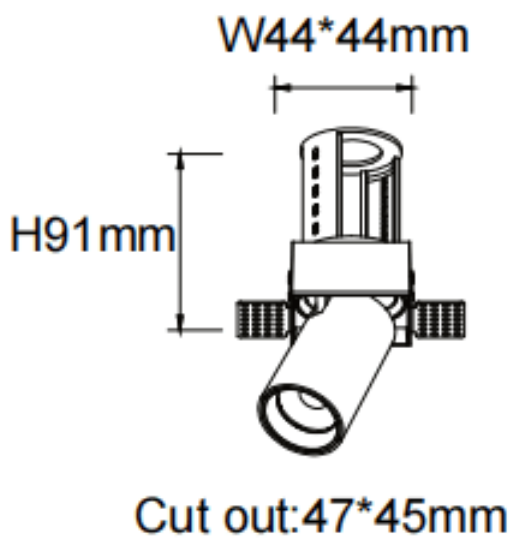

### PTT ST-Smart

Downlight Lavov de la familia PTT ST-Smart con una potencia de 7W y un ángulo de apertura del haz de 24°. Acabado en color Negro. Versión sin marco. Con un flujo luminoso total de 700lm y una eficacia luminosa de 100lm/W. Fabricado en Aluminio inyectado a presión. Driver Dimmable Casamby ready. CCT 4000K.

#### Dimensions

Product dimensions (mm)  $\varnothing 52 \times H85 \text{mm}$

#### Esquema

Código artículo	86.D152.1429.02
Tipo de producto	Indoor
Categoría	Downlights
Familia	PTT
Subfamilia	PTT ST-Smart
Pictograms	

Producto	
Potencia real (W)	7
Flujo luminoso real (lm)	700
Eficacia luminosa (lm/W)	100
Ángulo de apertura	24
Life time (h)	50000 h L80B10
Color	Negro
Driver incluido	Si
Equipo	Dimmable Casamby ready
Flicker Free	Si
Light source	LED
Type of LED	COB
Temperatura de color (K)	4000
Consistencia de color (SDCM)	SDCM<3
CRI	90