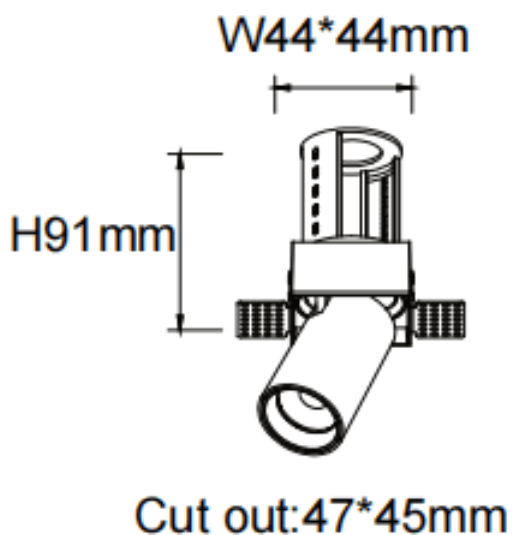

**PTT ST**

Downlight Lavov de la familia PTT ST con una potencia de 7W y un ángulo de apertura del haz de 36°. Acabado en color Negro .Versión sin marco.Con un flujo luminoso total de 700lm y una eficacia luminosa de 100lm/W. Fabricado en Aluminio inyectado a presión. Driver ON/OFF. CCT 4000K.

Código artículo	86.D152.1431.02
Tipo de producto	Indoor
Categoría	Downlights
Familia	PTT
Subfamilia	PTT ST
Pictograms	

Dimensions

Product dimensions (mm) **ø52xH85mm**

Esquema

Producto	
Potencia real (W)	7
Flujo luminoso real (lm)	700
Eficacia luminosa (lm/W)	100
Ángulo de apertura	36
Tiempo de vida	50000 h L80B10
Color	Negro
Driver incluido	Si
Equipo	ON/OFF
Flicker Free	Si
Fuente de luz	LED
Tipo de LED	COB
Temperatura de color (K)	4000
Consistencia de color (SDCM)	SDCM3
CRI	90