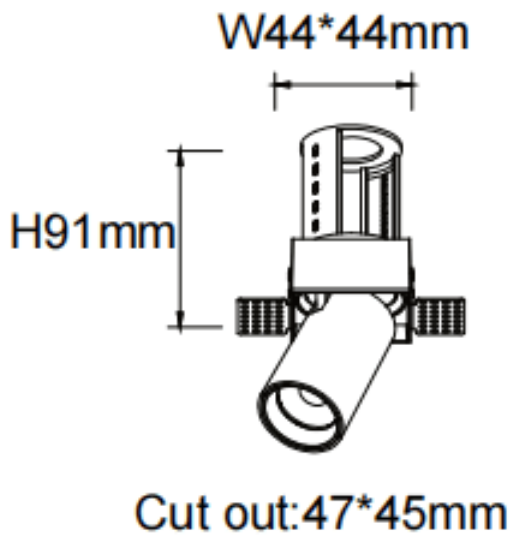


**PTT ST**

Downlight Lavov de la familia PTT ST con una potencia de 7W y un ángulo de apertura del haz de 36°. Acabado en color Blanco .Versión sin marco.Con un flujo luminoso total de 700lm y una eficacia luminosa de 100lm/W. Fabricado en Aluminio inyectado a presión. Driver DALI. CCT 4000K.

Código artículo	86.D152.1433.01
Tipo de producto	Indoor
Categoría	Downlights
Familia	PTT
Subfamilia	PTT ST
Pictograms	

Dimensions

Product dimensions (mm) **ø52xH85mm**

Esquema

Producto	
Potencia real (W)	7
Flujo luminoso real (lm)	700
Eficacia luminosa (lm/W)	100
Ángulo de apertura	36
Life time (h)	50000 h L80B10
Color	Blanco
Driver incluido	Si
Equipo	DALI
Flicker Free	Si
Light source	LED
Type of LED	COB
Temperatura de color (K)	4000
Consistencia de color (SDCM)	SDCM<3
CRI	90