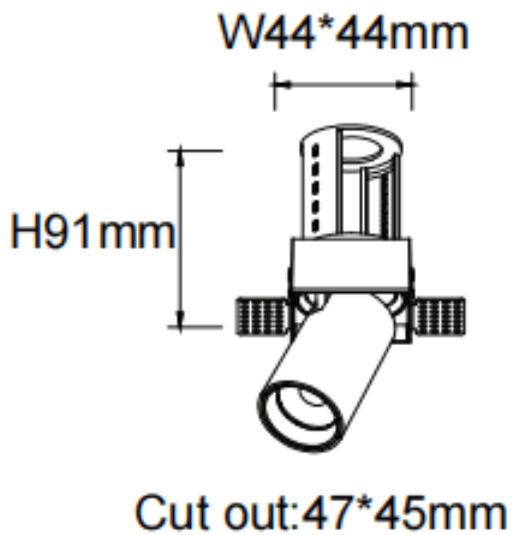

Esquema

Código artículo	86.D152.1439.01

Tipo de producto	Indoor

Categoría	Downlights

Familia	PTT

Subfamilia	PTT ST-Smart

Pictograms

Producto

Potencia real (W)	7

Flujo luminoso real (lm)	700

Eficacia luminosa (lm/W)	100

Ángulo de apertura	36

Tiempo de vida	50000 h L80B10

Color	Blanco

Driver incluido	Si

Equipo	Dimmable Casamby ready

Flicker Free	Si

Fuente de luz	LED

Tipo de LED	COB

Temperatura de color (K)	4000

Consistencia de color (SDCM)	SDCM3

CRI	90