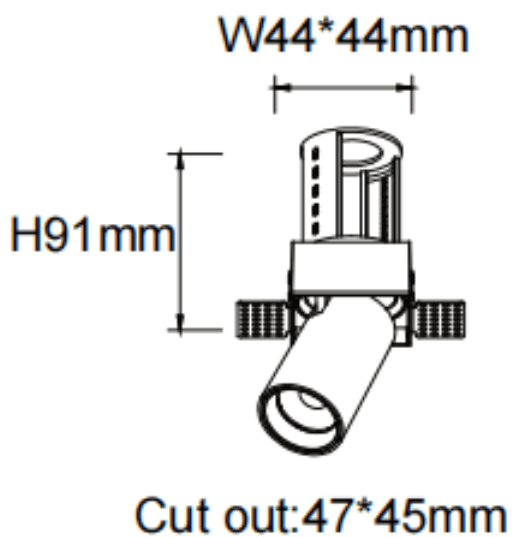

PTT ST-Smart

Downlight Lavov de la familia PTT ST-Smart con una potencia de 7W y un ángulo de apertura del haz de 36°. Acabado en color Negro. Versión sin marco. Con un flujo luminoso total de 700lm y una eficacia luminosa de 100lm/W. Fabricado en Aluminio inyectado a presión. Driver Dimmable Casamby ready. CCT 4000K.

Dimensions

Product dimensions (mm) $\varnothing 52 \times H85 \text{mm}$

Esquema

Código artículo	86.D152.1439.02
Tipo de producto	Indoor
Categoría	Downlights
Familia	PTT
Subfamilia	PTT ST-Smart
Pictograms	

Producto	
Potencia real (W)	7
Flujo luminoso real (lm)	700
Eficacia luminosa (lm/W)	100
Ángulo de apertura	36
Life time (h)	50000 h L80B10
Color	Negro
Driver incluido	Si
Equipo	Dimmable Casamby ready
Flicker Free	Si
Light source	LED
Type of LED	COB
Temperatura de color (K)	4000
Consistencia de color (SDCM)	SDCM<3
CRI	90