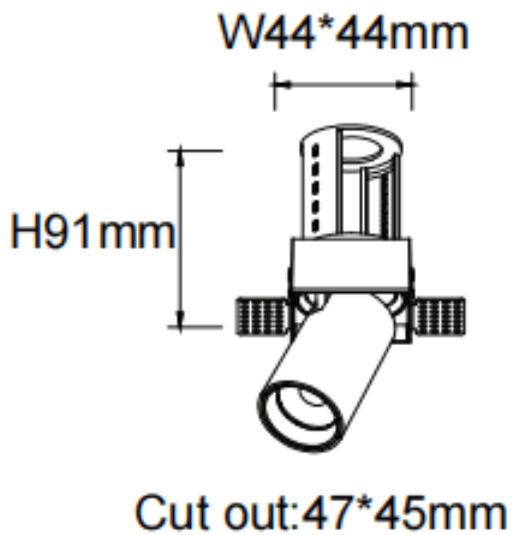

PTT ST-Smart

Downlight Lavov de la familia PTT ST-Smart con una potencia de 7W y un ángulo de apertura del haz de 36°. Acabado en color Negro. Versión sin marco. Con un flujo luminoso total de 700lm y una eficacia luminosa de 100lm/W. Fabricado en Aluminio inyectado a presión. Driver Dimmable Casamby ready. CCT 4000K.

Dimensions

Product dimensions (mm) $\varnothing 52 \times H85 \text{mm}$

Esquema

Código artículo	86.D152.1439.02
Tipo de producto	Indoor
Categoría	Downlights
Familia	PTT
Subfamilia	PTT ST-Smart
Pictograms	

Producto	
Potencia real (W)	7
Flujo luminoso real (lm)	700
Eficacia luminosa (lm/W)	100
Ángulo de apertura	36
Tiempo de vida	50000 h L80B10
Color	Negro
Driver incluido	Si
Equipo	Dimmable Casamby ready
Flicker Free	Si
Fuente de luz	LED
Tipo de LED	COB
Temperatura de color (K)	4000
Consistencia de color (SDCM)	SDCM3
CRI	90