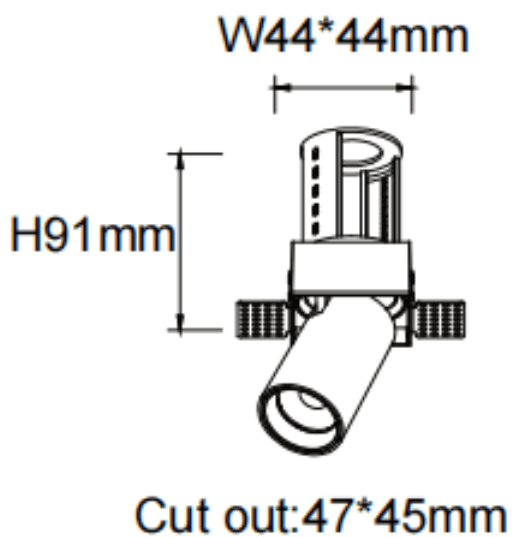

PTT ST-Smart

Downlight Lavov de la familia PTT ST-Smart con una potencia de 7W y un ángulo de apertura del haz de 36°. Acabado en color Negro. Versión sin marco. Con un flujo luminoso total de 700lm y una eficacia luminosa de 100lm/W. Fabricado en Aluminio inyectado a presión. Driver Dimmable Casamby ready. CCT 4000K.

Dimensions

Product dimensions (mm) $\varnothing 52 \times H85 \text{mm}$

Esquema

Código artículo	86.D152.1439.02
-----------------	-----------------

Tipo de producto	Indoor
------------------	--------

Categoría	Downlights
-----------	------------