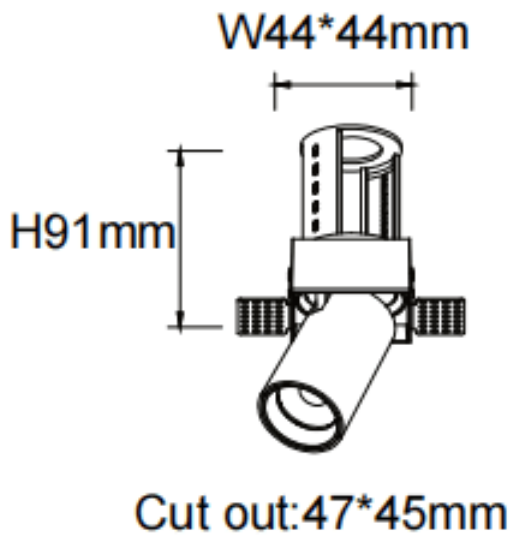

**PTT ST**

Downlight Lavov de la familia PTT ST con una potencia de 7W y un ángulo de apertura del haz de 55°. Acabado en color Negro .Versión sin marco.Con un flujo luminoso total de 700lm y una eficacia luminosa de 100lm/W. Fabricado en Aluminio inyectado a presión. Driver ON/OFF. CCT 4000K.

Código artículo	86.D152.1441.02
Tipo de producto	Indoor
Categoría	Downlights
Familia	PTT
Subfamilia	PTT ST
Pictograms	

Dimensions

Product dimensions (mm) **ø52xH85mm**

Esquema

Producto	
Potencia real (W)	7
Flujo luminoso real (lm)	700
Eficacia luminosa (lm/W)	100
Ángulo de apertura	55
Tiempo de vida	50000 h L80B10
Color	Negro
Driver incluido	Si
Equipo	ON/OFF
Flicker Free	Si
Fuente de luz	LED
Tipo de LED	COB
Temperatura de color (K)	4000
Consistencia de color (SDCM)	SDCM3
CRI	90