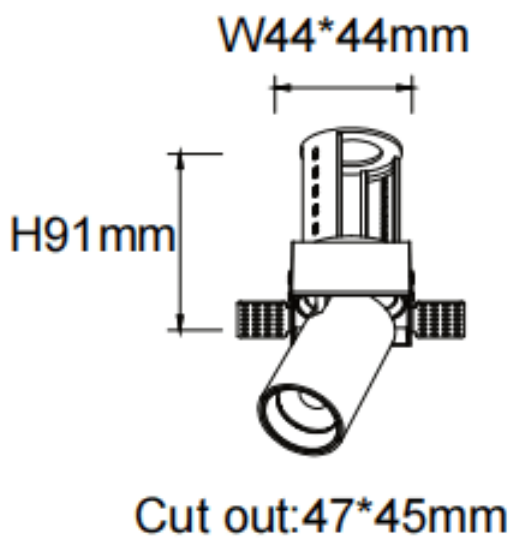

**PTT ST**

Downlight Lavov de la familia PTT ST con una potencia de 7W y un ángulo de apertura del haz de 55°. Acabado en color Negro .Versión sin marco. Con un flujo luminoso total de 700lm y una eficacia luminosa de 100lm/W. Fabricado en Aluminio inyectado a presión. Driver ON/OFF. CCT 4000K.

Código artículo	86.D152.1441.02
Tipo de producto	Indoor
Categoría	Downlights
Familia	PTT
Subfamilia	PTT ST
Pictograms	

Dimensions

Product dimensions (mm) **ø52xH85mm**

Esquema

Producto	
Potencia real (W)	7
Flujo luminoso real (lm)	700
Eficacia luminosa (lm/W)	100
Ángulo de apertura	55
Life time (h)	50000 h L80B10
Color	Negro
Driver incluido	Si
Equipo	ON/OFF
Flicker Free	Si
Light source	LED
Type of LED	COB
Temperatura de color (K)	4000
Consistencia de color (SDCM)	SDCM<3
CRI	90