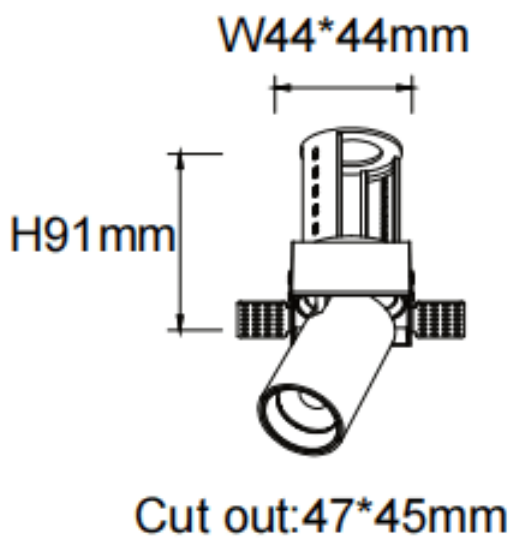

**PTT ST**

Downlight Lavov de la familia PTT ST con una potencia de 7W y un ángulo de apertura del haz de 55°. Acabado en color Negro .Versión sin marco.Con un flujo luminoso total de 700lm y una eficacia luminosa de 100lm/W. Fabricado en Aluminio inyectado a presión. Driver DALI. CCT 4000K.

Código artículo	86.D152.1443.02
Tipo de producto	Indoor
Categoría	Downlights
Familia	PTT
Subfamilia	PTT ST
Pictograms	

Dimensions

Product dimensions (mm) **ø52xH85mm**

Esquema

Producto	
Potencia real (W)	7
Flujo luminoso real (lm)	700
Eficacia luminosa (lm/W)	100
Ángulo de apertura	55
Life time (h)	50000 h L80B10
Color	Negro
Driver incluido	Si
Equipo	DALI
Flicker Free	Si
Light source	LED
Type of LED	COB
Temperatura de color (K)	4000
Consistencia de color (SDCM)	SDCM<3
CRI	90