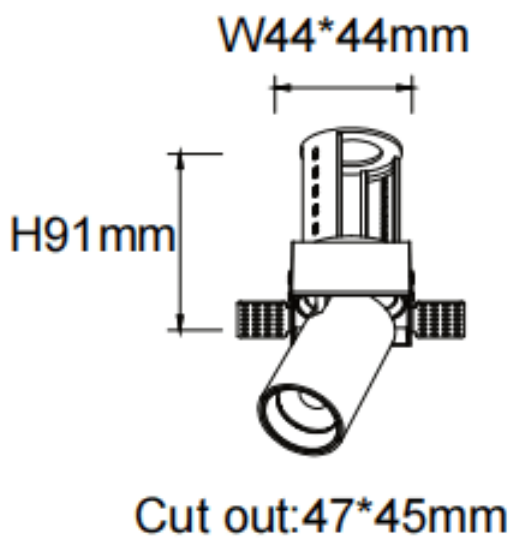

**PTT ST**

Downlight Lavov de la familia PTT ST con una potencia de 7W y un ángulo de apertura del haz de 55°. Acabado en color Negro .Versión sin marco.Con un flujo luminoso total de 700lm y una eficacia luminosa de 100lm/W. Fabricado en Aluminio inyectado a presión. Driver DALI. CCT 4000K.

Código artículo	86.D152.1443.02
Tipo de producto	Indoor
Categoría	Downlights
Familia	PTT
Subfamilia	PTT ST
Pictograms	

Dimensions

Product dimensions (mm) **ø52xH85mm**

Esquema

Producto	
Potencia real (W)	7
Flujo luminoso real (lm)	700
Eficacia luminosa (lm/W)	100
Ángulo de apertura	55
Tiempo de vida	50000 h L80B10
Color	Negro
Driver incluido	Si
Equipo	DALI
Flicker Free	Si
Fuente de luz	LED
Tipo de LED	COB
Temperatura de color (K)	4000
Consistencia de color (SDCM)	SDCM3
CRI	90