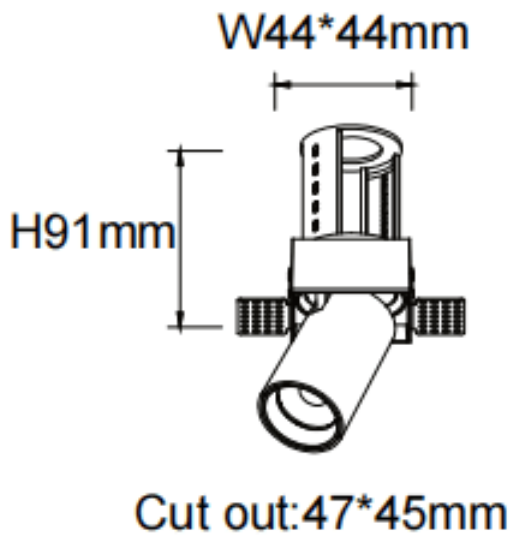

PTT ST-Smart

Downlight Lavov de la familia PTT ST-Smart con una potencia de 7W y un ángulo de apertura del haz de 55°. Acabado en color Blanco. Versión sin marco. Con un flujo luminoso total de 700lm y una eficacia luminosa de 100lm/W. Fabricado en Aluminio inyectado a presión. Driver Dimmable Casamby ready. CCT 4000K.

Dimensions

Product dimensions (mm) $\varnothing 52 \times H85 \text{mm}$

Esquema

Código artículo	86.D152.1449.01
Tipo de producto	Indoor
Categoría	Downlights
Familia	PTT
Subfamilia	PTT ST-Smart
Pictograms	

Producto	
Potencia real (W)	7
Flujo luminoso real (lm)	700
Eficacia luminosa (lm/W)	100
Ángulo de apertura	55
Life time (h)	50000 h L80B10
Color	Blanco
Driver incluido	Si
Equipo	Dimmable Casamby ready
Flicker Free	Si
Light source	LED
Type of LED	COB
Temperatura de color (K)	4000
Consistencia de color (SDCM)	SDCM<3
CRI	90