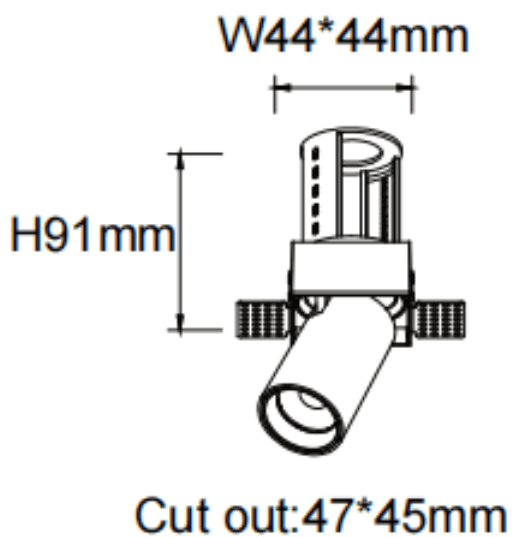

PTT ST-Smart

Downlight Lavov de la familia PTT ST-Smart con una potencia de 7W y un ángulo de apertura del haz de 55°. Acabado en color Blanco. Versión sin marco. Con un flujo luminoso total de 700lm y una eficacia luminosa de 100lm/W. Fabricado en Aluminio inyectado a presión. Driver Dimmable Casamby ready. CCT 4000K.

Dimensions

Product dimensions (mm) $\varnothing 52 \times H85 \text{mm}$

Esquema

Código artículo	86.D152.1449.01
Tipo de producto	Indoor
Categoría	Downlights
Familia	PTT
Subfamilia	PTT ST-Smart
Pictograms	

Producto	
Potencia real (W)	7
Flujo luminoso real (lm)	700
Eficacia luminosa (lm/W)	100
Ángulo de apertura	55
Tiempo de vida	50000 h L80B10
Color	Blanco
Driver incluido	Si
Equipo	Dimmable Casamby ready
Flicker Free	Si
Fuente de luz	LED
Tipo de LED	COB
Temperatura de color (K)	4000
Consistencia de color (SDCM)	SDCM3
CRI	90