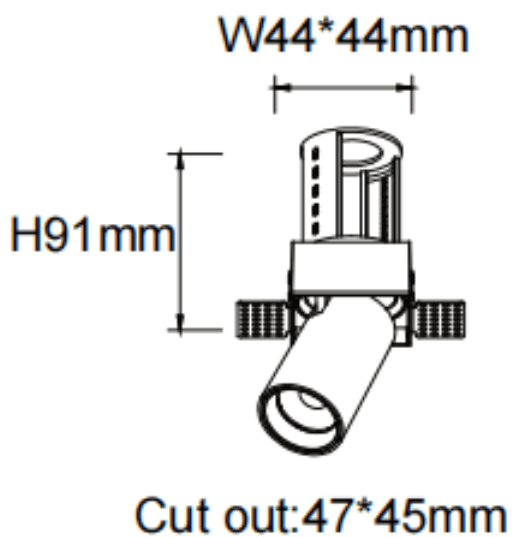

PTT ST-Smart

Downlight Lavov de la familia PTT ST-Smart con una potencia de 7W y un ángulo de apertura del haz de 55°. Acabado en color Negro. Versión sin marco. Con un flujo luminoso total de 700lm y una eficacia luminosa de 100lm/W. Fabricado en Aluminio inyectado a presión. Driver Dimmable Casamby ready. CCT 4000K.

Dimensions

Product dimensions (mm) $\varnothing 52 \times H85 \text{mm}$

Esquema

Código artículo	86.D152.1449.02
Tipo de producto	Indoor
Categoría	Downlights
Familia	PTT
Subfamilia	PTT ST-Smart
Pictograms	

Producto	
Potencia real (W)	7
Flujo luminoso real (lm)	700
Eficacia luminosa (lm/W)	100
Ángulo de apertura	55
Life time (h)	50000 h L80B10
Color	Negro
Driver incluido	Si
Equipo	Dimmable Casamby ready
Flicker Free	Si
Light source	LED
Type of LED	COB
Temperatura de color (K)	4000
Consistencia de color (SDCM)	SDCM<3
CRI	90