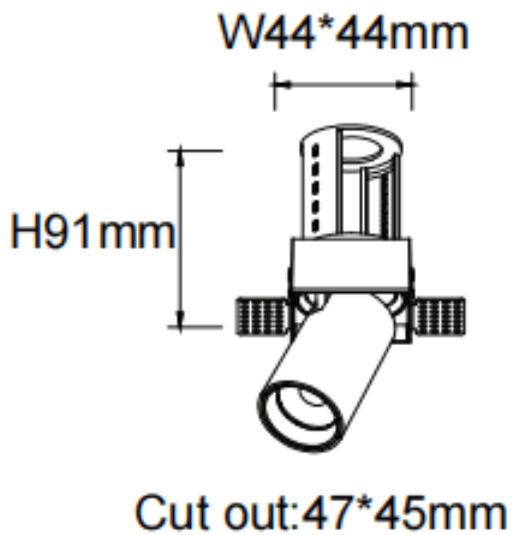

### PTT ST-Smart

Downlight Lavov de la familia PTT ST-Smart con una potencia de 7W y un ángulo de apertura del haz de 55°. Acabado en color Negro. Versión sin marco. Con un flujo luminoso total de 700lm y una eficacia luminosa de 100lm/W. Fabricado en Aluminio inyectado a presión. Driver Dimmable Casamby ready. CCT 4000K.

#### Dimensions

Product dimensions (mm)  $\varnothing 52 \times H85 \text{mm}$

#### Esquema

Código artículo	86.D152.1449.02
Tipo de producto	Indoor
Categoría	Downlights
Familia	PTT
Subfamilia	PTT ST-Smart
Pictograms	

Producto	
Potencia real (W)	7
Flujo luminoso real (lm)	700
Eficacia luminosa (lm/W)	100
Ángulo de apertura	55
Tiempo de vida	50000 h L80B10
Color	Negro
Driver incluido	Si
Equipo	Dimmable Casamby ready
Flicker Free	Si
Fuente de luz	LED
Tipo de LED	COB
Temperatura de color (K)	4000
Consistencia de color (SDCM)	SDCM3
CRI	90