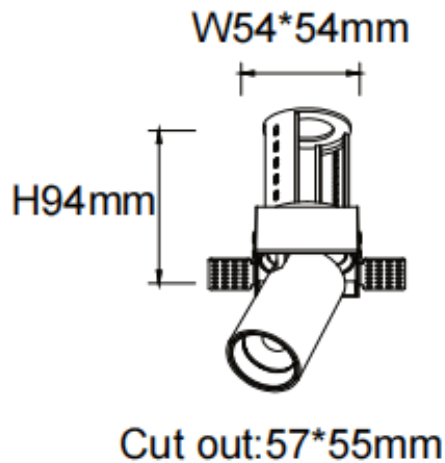

### PTT ST-Smart

Downlight Lavov de la familia PTT ST-Smart con una potencia de 10W y un ángulo de apertura del haz de 24°. Acabado en color Blanco. Versión sin marco. Con un flujo luminoso total de 1000lm y una eficacia luminosa de 100lm/W. Fabricado en Aluminio inyectado a presión. Driver Dimmable Casamby ready. CCT 3000K.

#### Dimensions

Product dimensions (mm)  $\varnothing 62 \times H86 \text{mm}$

#### Esquema

Código artículo	86.D152.2329.01
Tipo de producto	Indoor
Categoría	Downlights
Familia	PTT
Subfamilia	PTT ST-Smart
Pictograms	

Producto	
Potencia real (W)	10
Flujo luminoso real (lm)	1000
Eficacia luminosa (lm/W)	100
Ángulo de apertura	24
Life time (h)	50000 h L80B10
Color	Blanco
Driver incluido	Si
Equipo	Dimmable Casamby ready
Flicker Free	Si
Light source	LED
Type of LED	COB
Temperatura de color (K)	3000
Consistencia de color (SDCM)	SDCM<3
CRI	90