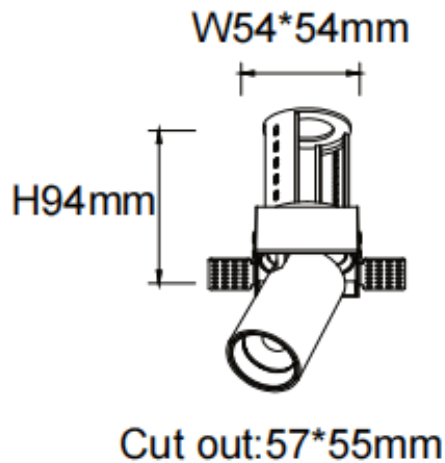

PTT ST-Smart

Downlight Lavov de la familia PTT ST-Smart con una potencia de 10W y un ángulo de apertura del haz de 24°. Acabado en color Negro. Versión sin marco. Con un flujo luminoso total de 1000lm y una eficacia luminosa de 100lm/W. Fabricado en Aluminio inyectado a presión. Driver Dimmable Casamby ready. CCT 3000K.

Dimensions

Product dimensions (mm) $\varnothing 62 \times H86 \text{mm}$

Esquema

Código artículo	86.D152.2329.02
-----------------	-----------------

Tipo de producto	Indoor
------------------	--------

Categoría	Downlights
-----------	------------