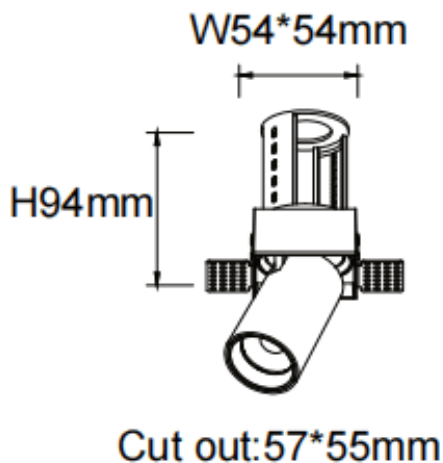

PTT ST-Smart

Downlight Lavov de la familia PTT ST-Smart con una potencia de 10W y un ángulo de apertura del haz de 55°. Acabado en color Negro. Versión sin marco. Con un flujo luminoso total de 1000lm y una eficacia luminosa de 100lm/W. Fabricado en Aluminio inyectado a presión. Driver Dimmable Casamby ready. CCT 3000K.

Dimensions

Product dimensions (mm) $\varnothing 62 \times H86 \text{mm}$

Esquema

Código artículo	86.D152.2349.02
Tipo de producto	Indoor
Categoría	Downlights
Familia	PTT
Subfamilia	PTT ST-Smart
Pictograms	

Producto	
Potencia real (W)	10
Flujo luminoso real (lm)	1000
Eficacia luminosa (lm/W)	100
Ángulo de apertura	55
Tiempo de vida	50000 h L80B10
Color	Negro
Driver incluido	Si
Equipo	Dimmable Casamby ready
Flicker Free	Si
Fuente de luz	LED
Tipo de LED	COB
Temperatura de color (K)	3000
Consistencia de color (SDCM)	SDCM3
CRI	90