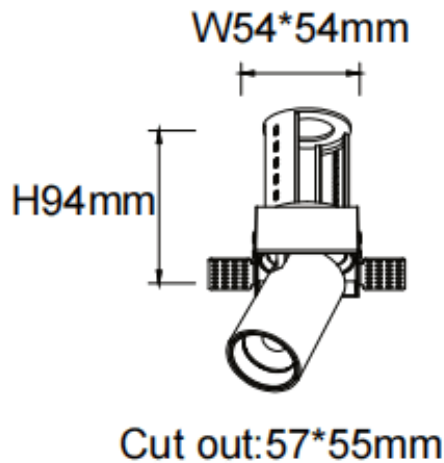

PTT ST-Smart

Downlight Lavov de la familia PTT ST-Smart con una potencia de 10W y un ángulo de apertura del haz de 15°. Acabado en color Blanco. Versión sin marco. Con un flujo luminoso total de 1000lm y una eficacia luminosa de 100lm/W. Fabricado en Aluminio inyectado a presión. Driver Dimmable Casamby ready. CCT 4000K.

Dimensions

Product dimensions (mm) $\varnothing 62 \times H86 \text{mm}$

Esquema

Código artículo	86.D152.2419.01
Tipo de producto	Indoor
Categoría	Downlights
Familia	PTT
Subfamilia	PTT ST-Smart
Pictograms	