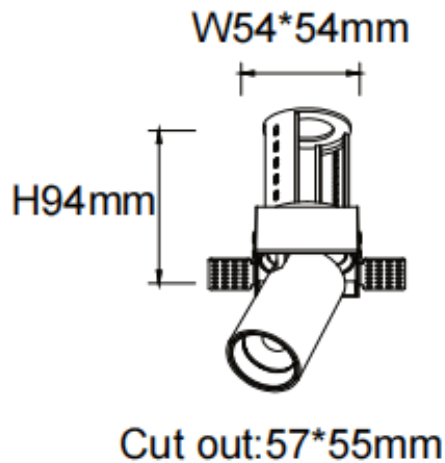

PTT ST-Smart

Downlight Lavov de la familia PTT ST-Smart con una potencia de 10W y un ángulo de apertura del haz de 24º . Acabado en color Blanco .Versión sin marco.Con un flujo luminoso total de 1000lm y una eficacia luminosa de 100lm/W. Fabricado en Aluminio inyectado a presión. Driver Dimmable Casamby ready. CCT 4000K.

Dimensions

Product dimensions (mm) $\varnothing 62 \times H86 \text{mm}$

Esquema

Código artículo	86.D152.2429.01
Tipo de producto	Indoor
Categoría	Downlights
Familia	PTT
Subfamilia	PTT ST-Smart
Pictograms	

Producto	
Potencia real (W)	10
Flujo luminoso real (lm)	1000
Eficacia luminosa (lm/W)	100
Ángulo de apertura	24
Tiempo de vida	50000 h L80B10
Color	Blanco
Driver incluido	Si
Equipo	Dimmable Casamby ready
Flicker Free	Si
Fuente de luz	LED
Tipo de LED	COB
Temperatura de color (K)	4000
Consistencia de color (SDCM)	SDCM3
CRI	90