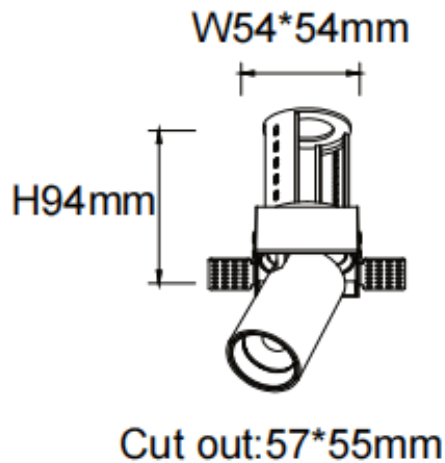

PTT ST-Smart

Downlight Lavov de la familia PTT ST-Smart con una potencia de 10W y un ángulo de apertura del haz de 55°. Acabado en color Blanco. Versión sin marco. Con un flujo luminoso total de 1000lm y una eficacia luminosa de 100lm/W. Fabricado en Aluminio inyectado a presión. Driver Dimmable Casamby ready. CCT 4000K.

Dimensions

Product dimensions (mm) $\varnothing 62 \times H86 \text{mm}$

Esquema

Código artículo	86.D152.2449.01
Tipo de producto	Indoor
Categoría	Downlights
Familia	PTT
Subfamilia	PTT ST-Smart
Pictograms	

Producto	
Potencia real (W)	10
Flujo luminoso real (lm)	1000
Eficacia luminosa (lm/W)	100
Ángulo de apertura	55
Tiempo de vida	50000 h L80B10
Color	Blanco
Driver incluido	Si
Equipo	Dimmable Casamby ready
Flicker Free	Si
Fuente de luz	LED
Tipo de LED	COB
Temperatura de color (K)	4000
Consistencia de color (SDCM)	SDCM3
CRI	90