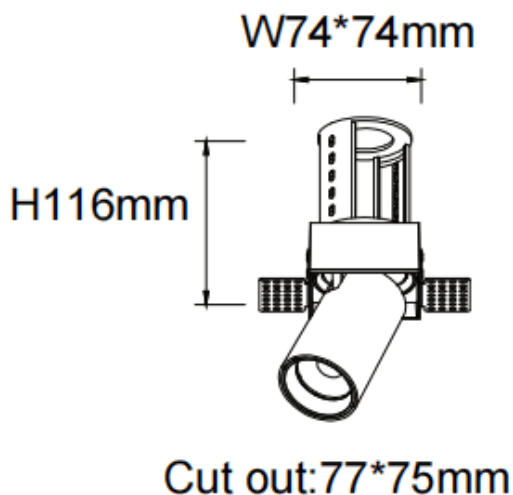

PTT ST-Smart

Downlight Lavov de la familia PTT ST-Smart con una potencia de 18W y un ángulo de apertura del haz de 24º . Acabado en color Blanco .Versión sin marco.Con un flujo luminoso total de 1800lm y una eficacia luminosa de 100lm/W. Fabricado en Aluminio inyectado a presión. Driver Dimmable Casamby ready. CCT 3000K.

Dimensions

Product dimensions (mm) $\varnothing 84 \times H105 \text{mm}$

Esquema

Código artículo	86.D152.3329.01
Tipo de producto	Indoor
Categoría	Downlights
Familia	PTT
Subfamilia	PTT ST-Smart
Pictograms	

Producto	
Potencia real (W)	18
Flujo luminoso real (lm)	1800
Eficacia luminosa (lm/W)	100
Ángulo de apertura	24
Tiempo de vida	50000 h L80B10
Color	Blanco
Driver incluido	Si
Equipo	Dimmable Casamby ready
Flicker Free	Si
Fuente de luz	LED
Tipo de LED	COB
Temperatura de color (K)	3000
Consistencia de color (SDCM)	SDCM3
CRI	90