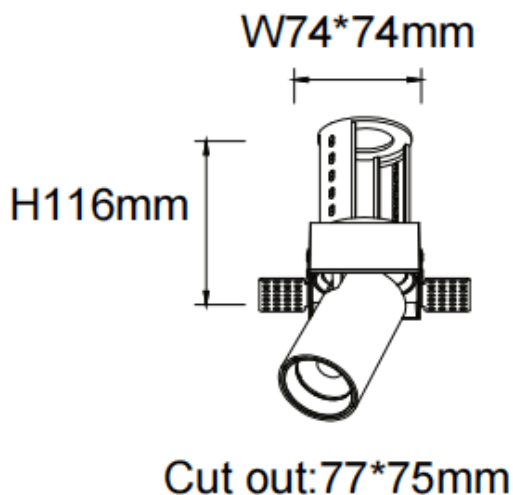

PTT ST-Smart

Downlight Lavov de la familia PTT ST-Smart con una potencia de 18W y un ángulo de apertura del haz de 24°. Acabado en color Negro. Versión sin marco. Con un flujo luminoso total de 1800lm y una eficacia luminosa de 100lm/W. Fabricado en Aluminio inyectado a presión. Driver Dimmable Casamby ready. CCT 3000K.

Código artículo	86.D152.3329.02
Tipo de producto	Indoor
Categoría	Downlights
Familia	PTT
Subfamilia	PTT ST-Smart
Pictograms	

Dimensions

Product dimensions (mm) $\varnothing 84 \times H105 \text{mm}$

Esquema

Producto	
Potencia real (W)	18
Flujo luminoso real (lm)	1800
Eficacia luminosa (lm/W)	100
Ángulo de apertura	24
Life time (h)	50000 h L80B10
Color	Negro
Driver incluido	Si
Equipo	Dimmable Casamby ready
Flicker Free	Si
Light source	LED
Type of LED	COB
Temperatura de color (K)	3000
Consistencia de color (SDCM)	SDCM<3
CRI	90