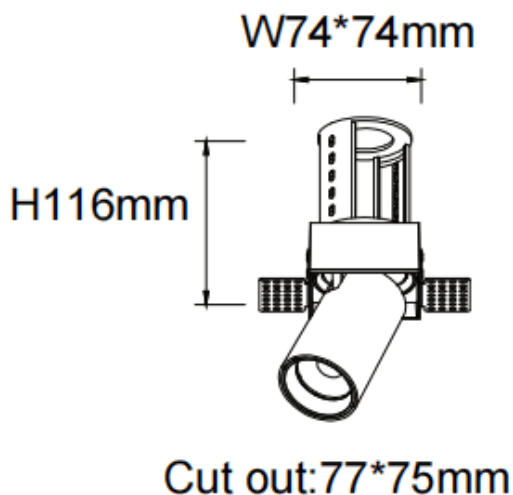

PTT ST-Smart

Downlight Lavov de la familia PTT ST-Smart con una potencia de 18W y un ángulo de apertura del haz de 24º . Acabado en color Negro .Versión sin marco.Con un flujo luminoso total de 1800lm y una eficacia luminosa de 100lm/W. Fabricado en Aluminio inyectado a presión. Driver Dimmable Casamby ready. CCT 3000K.

Dimensions

Product dimensions (mm) Ø84xH105mm

Esquema

Curva fotométrica

Código artículo	86.D152.3329.02
Tipo de producto	Indoor
Categoría	Downlights
Familia	PTT
Subfamilia	PTT ST-Smart
Pictograms	

Producto	
Potencia real (W)	18
Flujo luminoso real (lm)	1800
Eficacia luminosa (lm/W)	100
Ángulo de apertura	24
Tiempo de vida	50000 h L80B10
Color	Negro
Driver incluido	Si
Equipo	Dimmable Casamby ready
Flicker Free	Si
Fuente de luz	LED
Tipo de LED	COB
Temperatura de color (K)	3000
Consistencia de color (SDCM)	SDCM3
CRI	90