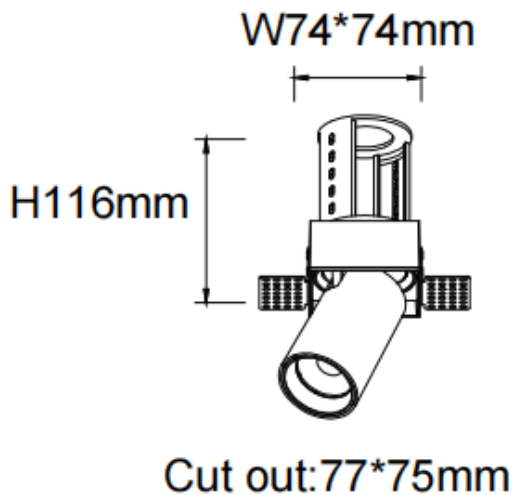

PTT ST-Smart

Downlight Lavov de la familia PTT ST-Smart con una potencia de 18W y un ángulo de apertura del haz de 36°. Acabado en color Blanco. Versión sin marco. Con un flujo luminoso total de 1800lm y una eficacia luminosa de 100lm/W. Fabricado en Aluminio inyectado a presión. Driver Dimmable Casamby ready. CCT 3000K.

Código artículo	86.D152.3339.01
Tipo de producto	Indoor
Categoría	Downlights
Familia	PTT
Subfamilia	PTT ST-Smart
Pictograms	

Dimensions

Product dimensions (mm) Ø84xH105mm

Esquema

Producto

Potencia real (W)	18
Flujo luminoso real (lm)	1800
Eficacia luminosa (lm/W)	100
Ángulo de apertura	36
Life time (h)	50000 h L80B10
Color	Blanco
Driver incluido	Si
Equipo	Dimmable Casamby ready
Flicker Free	Si
Light source	LED
Type of LED	COB
Temperatura de color (K)	3000
Consistencia de color (SDCM)	SDCM<3
CRI	90