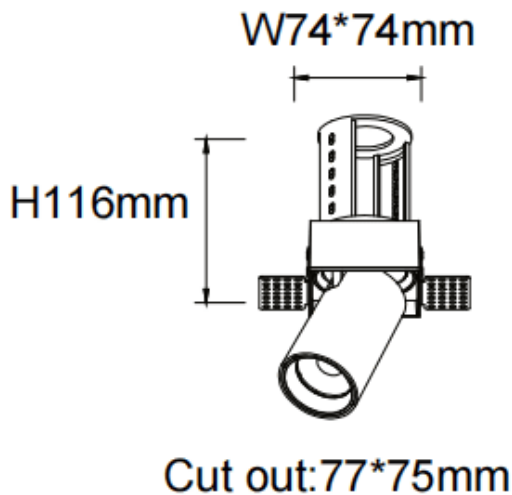

PTT ST-Smart

Downlight Lavov de la familia PTT ST-Smart con una potencia de 18W y un ángulo de apertura del haz de 36°. Acabado en color Negro. Versión sin marco. Con un flujo luminoso total de 1800lm y una eficacia luminosa de 100lm/W. Fabricado en Aluminio inyectado a presión. Driver Dimmable Casamby ready. CCT 3000K.

Dimensions	
Product dimensions (mm)	Ø84xH105mm

Esquema

Código artículo	86.D152.3339.02
Tipo de producto	Indoor
Categoría	Downlights
Familia	PTT
Subfamilia	PTT ST-Smart
Pictograms	

Producto	
Potencia real (W)	18
Flujo luminoso real (lm)	1800
Eficacia luminosa (lm/W)	100
Ángulo de apertura	36
Tiempo de vida	50000 h L80B10
Color	Negro
Driver incluido	Si
Equipo	Dimmable Casamby ready
Flicker Free	Si
Fuente de luz	LED
Tipo de LED	COB
Temperatura de color (K)	3000
Consistencia de color (SDCM)	SDCM3
CRI	90