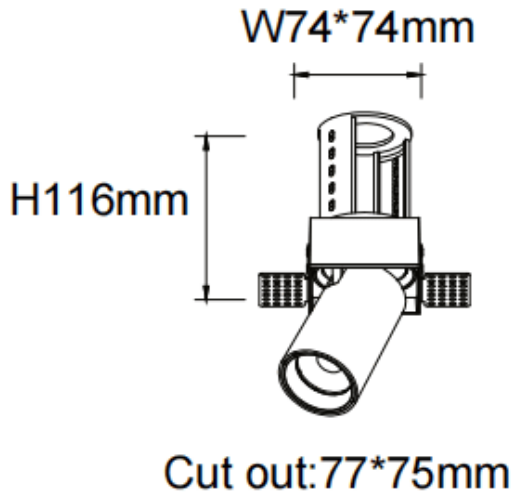

PTT ST-Smart

Downlight Lavov de la familia PTT ST-Smart con una potencia de 18W y un ángulo de apertura del haz de 55°. Acabado en color Negro. Versión sin marco. Con un flujo luminoso total de 1800lm y una eficacia luminosa de 100lm/W. Fabricado en Aluminio inyectado a presión. Driver Dimmable Casamby ready. CCT 3000K.

Dimensions	
Product dimensions (mm)	Ø84xH105mm

Esquema

Código artículo	86.D152.3349.02
Tipo de producto	Indoor
Categoría	Downlights
Familia	PTT
Subfamilia	PTT ST-Smart
Pictograms	

Producto	
Potencia real (W)	18
Flujo luminoso real (lm)	1800
Eficacia luminosa (lm/W)	100
Ángulo de apertura	55
Tiempo de vida	50000 h L80B10
Color	Negro
Driver incluido	Si
Equipo	Dimmable Casamby ready
Flicker Free	Si
Fuente de luz	LED
Tipo de LED	COB
Temperatura de color (K)	3000
Consistencia de color (SDCM)	SDCM3
CRI	90