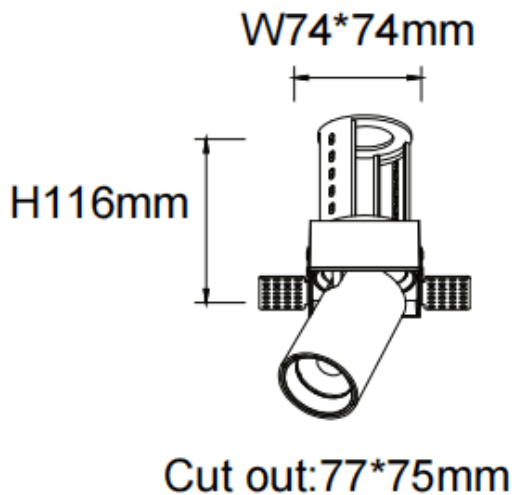


**PTT ST**

Downlight Lavov de la familia PTT ST con una potencia de 18W y un ángulo de apertura del haz de 15°. Acabado en color Blanco .Versión sin marco.Con un flujo luminoso total de 1800lm y una eficacia luminosa de 100lm/W. Fabricado en Aluminio inyectado a presión. Driver ON/OFF. CCT 4000K.

Código artículo	86.D152.3411.01
Tipo de producto	Indoor
Categoría	Downlights
Familia	PTT
Subfamilia	PTT ST
Pictograms	

Dimensions

Product dimensions (mm) **Ø84xH105mm**

Esquema

Producto	
Potencia real (W)	18
Flujo luminoso real (lm)	1800
Eficacia luminosa (lm/W)	100
Ángulo de apertura	15
Life time (h)	50000 h L80B10
Color	Blanco
Driver incluido	Si
Equipo	ON/OFF
Flicker Free	Si
Light source	LED
Type of LED	COB
Temperatura de color (K)	4000
Consistencia de color (SDCM)	SDCM<3
CRI	90