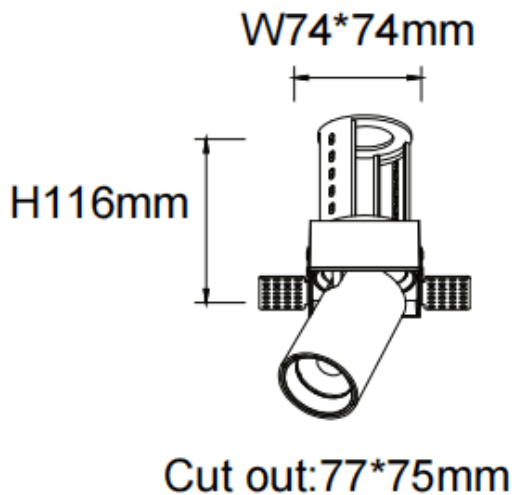

Esquema

Producto

Potencia real (W)	18
Flujo luminoso real (lm)	1800
Eficacia luminosa (lm/W)	100
Ángulo de apertura	15
Life time (h)	50000 h L80B10
Color	Negro
Driver incluido	Si
Equipo	Dimmable Casamby ready
Flicker Free	Si
Light source	LED
Type of LED	COB
Temperatura de color (K)	4000
Consistencia de color (SDCM)	SDCM<3
CRI	90