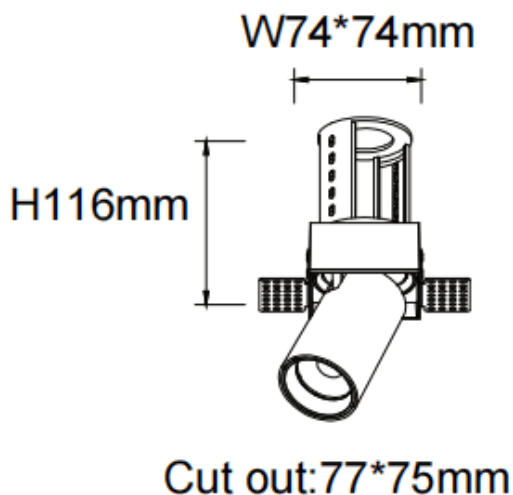

PTT ST-Smart

Downlight Lavov de la familia PTT ST-Smart con una potencia de 18W y un ángulo de apertura del haz de 24º . Acabado en color Blanco .Versión sin marco.Con un flujo luminoso total de 1800lm y una eficacia luminosa de 100lm/W. Fabricado en Aluminio inyectado a presión. Driver Dimmable Casamby ready. CCT 4000K.

Dimensions

Product dimensions (mm) Ø84xH105mm

Esquema

Curva fotométrica

Código artículo	86.D152.3429.01
Tipo de producto	Indoor
Categoría	Downlights
Familia	PTT
Subfamilia	PTT ST-Smart
Pictograms	

Producto	
Potencia real (W)	18
Flujo luminoso real (lm)	1800
Eficacia luminosa (lm/W)	100
Ángulo de apertura	24
Tiempo de vida	50000 h L80B10
Color	Blanco
Driver incluido	Si
Equipo	Dimmable Casamby ready
Flicker Free	Si
Fuente de luz	LED
Tipo de LED	COB
Temperatura de color (K)	4000
Consistencia de color (SDCM)	SDCM3
CRI	90