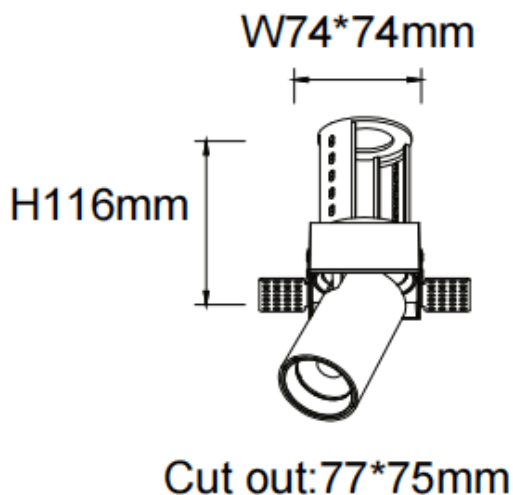

PTT ST-Smart

Downlight Lavov de la familia PTT ST-Smart con una potencia de 18W y un ángulo de apertura del haz de 24º . Acabado en color Blanco .Versión sin marco.Con un flujo luminoso total de 1800lm y una eficacia luminosa de 100lm/W. Fabricado en Aluminio inyectado a presión. Driver Dimmable Casamby ready. CCT 4000K.

| | |
|-------------------------|------------------------|
| Código artículo | 86.D152.3429.01 |
| Tipo de producto | Indoor |
| Categoría | Downlights |
| Familia | PTT |
| Subfamilia | PTT ST-Smart |
| Pictograms | |

Dimensions

Product dimensions (mm) **Ø84xH105mm**

Esquema

| | |
|-------------------------------------|-------------------------------|
| Producto | |
| Potencia real (W) | 18 |
| Flujo luminoso real (lm) | 1800 |
| Eficacia luminosa (lm/W) | 100 |
| Ángulo de apertura | 24 |
| Life time (h) | 50000 h L80B10 |
| Color | Blanco |
| Driver incluido | Si |
| Equipo | Dimmable Casamby ready |
| Flicker Free | Si |
| Light source | LED |
| Type of LED | COB |
| Temperatura de color (K) | 4000 |
| Consistencia de color (SDCM) | SDCM<3 |
| CRI | 90 |