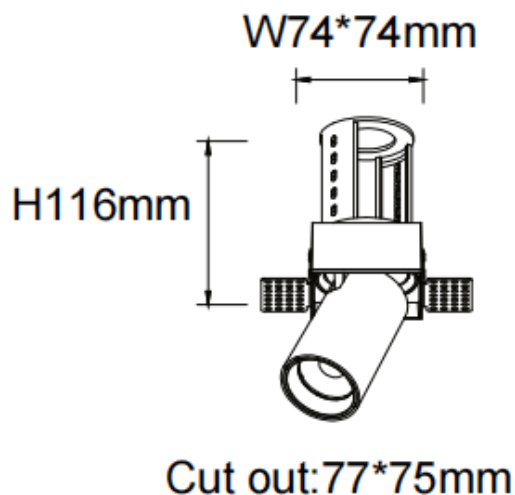

PTT ST-Smart

Downlight Lavov de la familia PTT ST-Smart con una potencia de 18W y un ángulo de apertura del haz de 24º . Acabado en color Negro .Versión sin marco.Con un flujo luminoso total de 1800lm y una eficacia luminosa de 100lm/W. Fabricado en Aluminio inyectado a presión. Driver Dimmable Casamby ready. CCT 4000K.

Código artículo	86.D152.3429.02
Tipo de producto	Indoor
Categoría	Downlights
Familia	PTT
Subfamilia	PTT ST-Smart
Pictograms	

Dimensions

Product dimensions (mm) Ø84xH105mm

Esquema

Producto	
Potencia real (W)	18
Flujo luminoso real (lm)	1800
Eficacia luminosa (lm/W)	100
Ángulo de apertura	24
Life time (h)	50000 h L80B10
Color	Negro
Driver incluido	Si
Equipo	Dimmable Casamby ready
Flicker Free	Si
Light source	LED
Type of LED	COB
Temperatura de color (K)	4000
Consistencia de color (SDCM)	SDCM<3
CRI	90