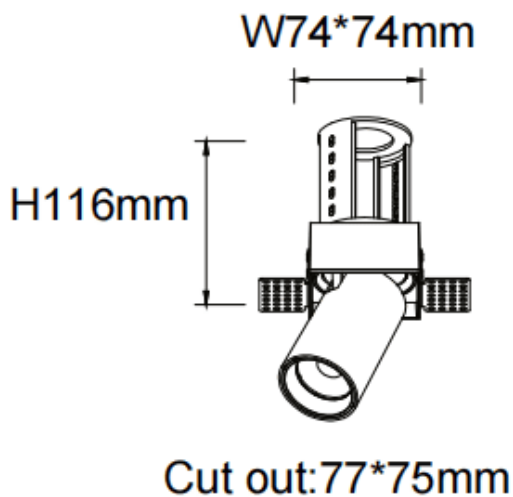

PTT ST-Smart

Downlight Lavov de la familia PTT ST-Smart con una potencia de 18W y un ángulo de apertura del haz de 24º . Acabado en color Negro .Versión sin marco.Con un flujo luminoso total de 1800lm y una eficacia luminosa de 100lm/W. Fabricado en Aluminio inyectado a presión. Driver Dimmable Casamby ready. CCT 4000K.

Dimensions

Product dimensions (mm) Ø84xH105mm

Esquema

Código artículo	86.D152.3429.02
Tipo de producto	Indoor
Categoría	Downlights
Familia	PTT
Subfamilia	PTT ST-Smart
Pictograms	

Producto	
Potencia real (W)	18
Flujo luminoso real (lm)	1800
Eficacia luminosa (lm/W)	100
Ángulo de apertura	24
Tiempo de vida	50000 h L80B10
Color	Negro
Driver incluido	Si
Equipo	Dimmable Casamby ready
Flicker Free	Si
Fuente de luz	LED
Tipo de LED	COB
Temperatura de color (K)	4000
Consistencia de color (SDCM)	SDCM3
CRI	90