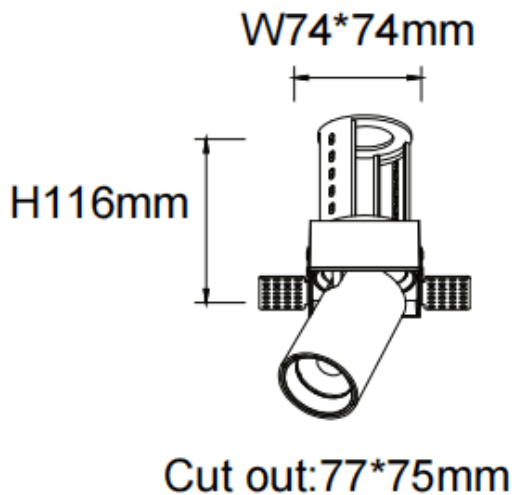

PTT ST-Smart

Downlight Lavov de la familia PTT ST-Smart con una potencia de 18W y un ángulo de apertura del haz de 36°. Acabado en color Negro. Versión sin marco. Con un flujo luminoso total de 1800lm y una eficacia luminosa de 100lm/W. Fabricado en Aluminio inyectado a presión. Driver Dimmable Casamby ready. CCT 4000K.

Código artículo	86.D152.3439.02
Tipo de producto	Indoor
Categoría	Downlights
Familia	PTT
Subfamilia	PTT ST-Smart
Pictograms	

Dimensions

Product dimensions (mm) Ø84xH105mm

Esquema

Producto

Potencia real (W)	18
Flujo luminoso real (lm)	1800
Eficacia luminosa (lm/W)	100
Ángulo de apertura	36
Life time (h)	50000 h L80B10
Color	Negro
Driver incluido	Si
Equipo	Dimmable Casamby ready
Flicker Free	Si
Light source	LED
Type of LED	COB
Temperatura de color (K)	4000
Consistencia de color (SDCM)	SDCM<3
CRI	90