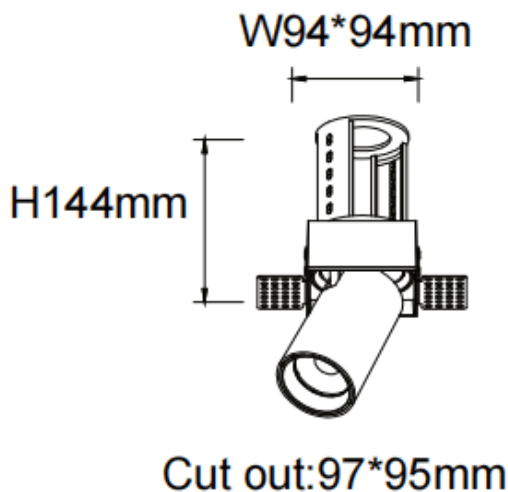

### PTT ST-Smart

Downlight Lavov de la familia PTT ST-Smart con una potencia de 30W y un ángulo de apertura del haz de 15°. Acabado en color Blanco. Versión sin marco. Con un flujo luminoso total de 3000lm y una eficacia luminosa de 100lm/W. Fabricado en Aluminio inyectado a presión. Driver Dimmable Casamby ready. CCT 3000K.

#### Dimensions

Product dimensions (mm)  $\varnothing 105 \times H127 \text{mm}$

#### Esquema

Código artículo	86.D152.4319.01
Tipo de producto	Indoor
Categoría	Downlights
Familia	PTT
Subfamilia	PTT ST-Smart
Pictograms	

Producto	
Potencia real (W)	30
Flujo luminoso real (lm)	3000
Eficacia luminosa (lm/W)	100
Ángulo de apertura	15
Tiempo de vida	50000 h L80B10
Color	Blanco
Driver incluido	Si
Equipo	Dimmable Casamby ready
Flicker Free	Si
Fuente de luz	LED
Tipo de LED	COB
Temperatura de color (K)	3000
Consistencia de color (SDCM)	SDCM3
CRI	90