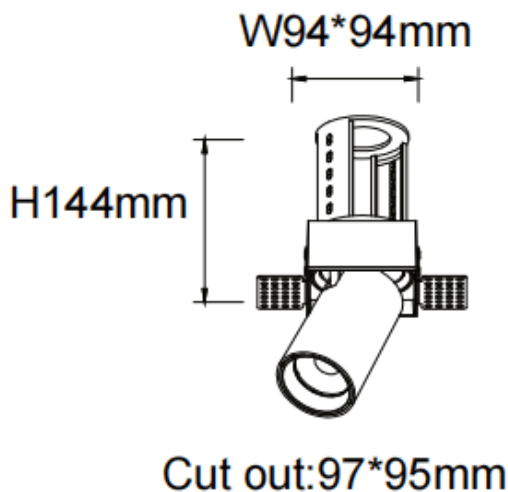

### PTT ST-Smart

Downlight Lavov de la familia PTT ST-Smart con una potencia de 30W y un ángulo de apertura del haz de 15°. Acabado en color Blanco. Versión sin marco. Con un flujo luminoso total de 3000lm y una eficacia luminosa de 100lm/W. Fabricado en Aluminio inyectado a presión. Driver Dimmable Casamby ready. CCT 3000K.

#### Dimensions

Product dimensions (mm)  $\varnothing 105 \times H127 \text{mm}$

#### Esquema

Código artículo	86.D152.4319.01
Tipo de producto	Indoor
Categoría	Downlights
Familia	PTT
Subfamilia	PTT ST-Smart
Pictograms	

Producto	
Potencia real (W)	30
Flujo luminoso real (lm)	3000
Eficacia luminosa (lm/W)	100
Ángulo de apertura	15
Life time (h)	50000 h L80B10
Color	Blanco
Driver incluido	Si
Equipo	Dimmable Casamby ready
Flicker Free	Si
Light source	LED
Type of LED	COB
Temperatura de color (K)	3000
Consistencia de color (SDCM)	SDCM<3
CRI	90