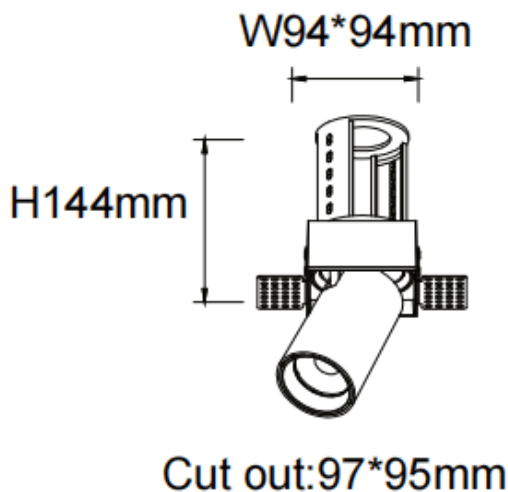

PTT ST-Smart

Downlight Lavov de la familia PTT ST-Smart con una potencia de 30W y un ángulo de apertura del haz de 15°. Acabado en color Negro. Versión sin marco. Con un flujo luminoso total de 3000lm y una eficacia luminosa de 100lm/W. Fabricado en Aluminio inyectado a presión. Driver Dimmable Casamby ready. CCT 3000K.

Dimensions

Product dimensions (mm) $\varnothing 105 \times H127 \text{mm}$

Esquema

Código artículo	86.D152.4319.02
Tipo de producto	Indoor
Categoría	Downlights
Familia	PTT
Subfamilia	PTT ST-Smart
Pictograms	

Producto	
Potencia real (W)	30
Flujo luminoso real (lm)	3000
Eficacia luminosa (lm/W)	100
Ángulo de apertura	15
Tiempo de vida	50000 h L80B10
Color	Negro
Driver incluido	Si
Equipo	Dimmable Casamby ready
Flicker Free	Si
Fuente de luz	LED
Tipo de LED	COB
Temperatura de color (K)	3000
Consistencia de color (SDCM)	SDCM3
CRI	90