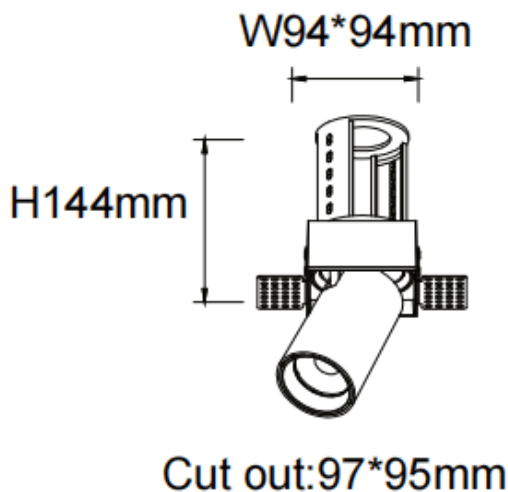

PTT ST-Smart

Downlight Lavov de la familia PTT ST-Smart con una potencia de 30W y un ángulo de apertura del haz de 15°. Acabado en color Negro. Versión sin marco. Con un flujo luminoso total de 3000lm y una eficacia luminosa de 100lm/W. Fabricado en Aluminio inyectado a presión. Driver Dimmable Casamby ready. CCT 3000K.

Dimensions

Product dimensions (mm) $\varnothing 105 \times H127 \text{mm}$

Esquema

Código artículo	86.D152.4319.02
Tipo de producto	Indoor
Categoría	Downlights
Familia	PTT
Subfamilia	PTT ST-Smart
Pictograms	

Producto	
Potencia real (W)	30
Flujo luminoso real (lm)	3000
Eficacia luminosa (lm/W)	100
Ángulo de apertura	15
Life time (h)	50000 h L80B10
Color	Negro
Driver incluido	Si
Equipo	Dimmable Casamby ready
Flicker Free	Si
Light source	LED
Type of LED	COB
Temperatura de color (K)	3000
Consistencia de color (SDCM)	SDCM<3
CRI	90