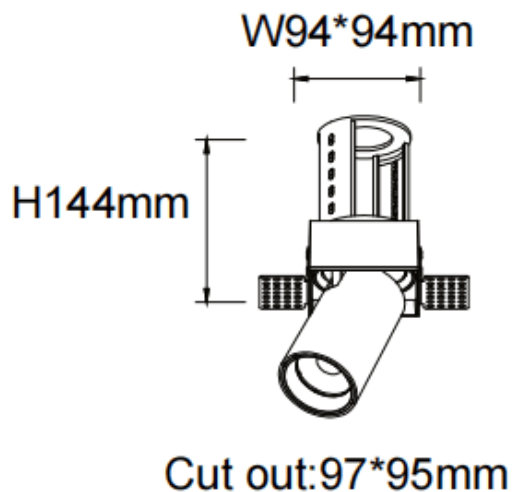

PTT ST

Downlight Lavov de la familia PTT ST con una potencia de 30W y un ángulo de apertura del haz de 24°. Acabado en color Blanco. Versión sin marco. Con un flujo luminoso total de 3000lm y una eficacia luminosa de 100lm/W. Fabricado en Aluminio inyectado a presión. Driver DALI. CCT 3000K.

Código artículo	86.D152.4323.01
Tipo de producto	Indoor
Categoría	Downlights
Familia	PTT
Subfamilia	PTT ST
Pictograms	

Dimensions

Product dimensions (mm) Ø105xH127mm

Esquema

Producto	
Potencia real (W)	30
Flujo luminoso real (lm)	3000
Eficacia luminosa (lm/W)	100
Ángulo de apertura	24
Tiempo de vida	50000 h L80B10
Color	Blanco
Driver incluido	Si
Equipo	DALI
Flicker Free	Si
Fuente de luz	LED
Tipo de LED	COB
Temperatura de color (K)	3000
Consistencia de color (SDCM)	SDCM3
CRI	90

Curva fotométrica