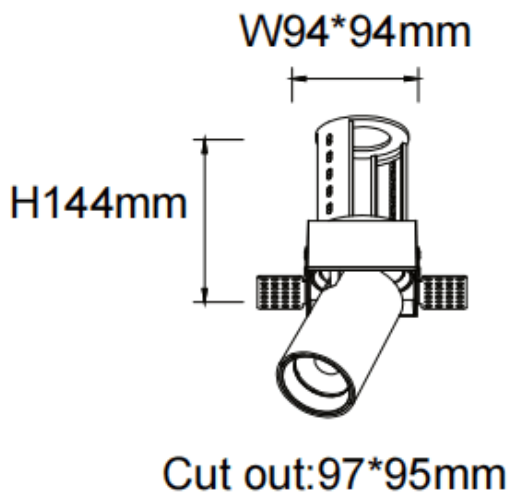

PTT ST-Smart

Downlight Lavov de la familia PTT ST-Smart con una potencia de 30W y un ángulo de apertura del haz de 24º . Acabado en color Blanco .Versión sin marco.Con un flujo luminoso total de 3000lm y una eficacia luminosa de 100lm/W. Fabricado en Aluminio inyectado a presión. Driver Dimmable Casamby ready. CCT 3000K.

Dimensions

Product dimensions (mm) $\varnothing 105 \times H127 \text{mm}$

Esquema

Curva fotométrica

Código artículo	86.D152.4329.01
Tipo de producto	Indoor
Categoría	Downlights
Familia	PTT
Subfamilia	PTT ST-Smart
Pictograms	

Producto	
Potencia real (W)	30
Flujo luminoso real (lm)	3000
Eficacia luminosa (lm/W)	100
Ángulo de apertura	24
Life time (h)	50000 h L80B10
Color	Blanco
Driver incluido	Si
Equipo	Dimmable Casamby ready
Flicker Free	Si
Light source	LED
Type of LED	COB
Temperatura de color (K)	3000
Consistencia de color (SDCM)	SDCM<3
CRI	90