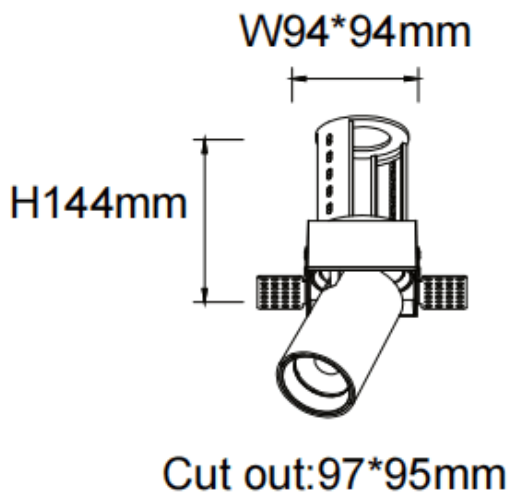

### PTT ST-Smart

Downlight Lavov de la familia PTT ST-Smart con una potencia de 30W y un ángulo de apertura del haz de 24º . Acabado en color Blanco .Versión sin marco.Con un flujo luminoso total de 3000lm y una eficacia luminosa de 100lm/W. Fabricado en Aluminio inyectado a presión. Driver Dimmable Casamby ready. CCT 3000K.

#### Dimensions

Product dimensions (mm)  $\varnothing 105 \times H127 \text{mm}$

#### Curva fotométrica

Código artículo	86.D152.4329.01
Tipo de producto	Indoor
Categoría	Downlights
Familia	PTT
Subfamilia	PTT ST-Smart
Pictograms	

Producto	
Potencia real (W)	30
Flujo luminoso real (lm)	3000
Eficacia luminosa (lm/W)	100
Ángulo de apertura	24
Tiempo de vida	50000 h L80B10
Color	Blanco
Driver incluido	Si
Equipo	Dimmable Casamby ready
Flicker Free	Si
Fuente de luz	LED
Tipo de LED	COB
Temperatura de color (K)	3000
Consistencia de color (SDCM)	SDCM3
CRI	90