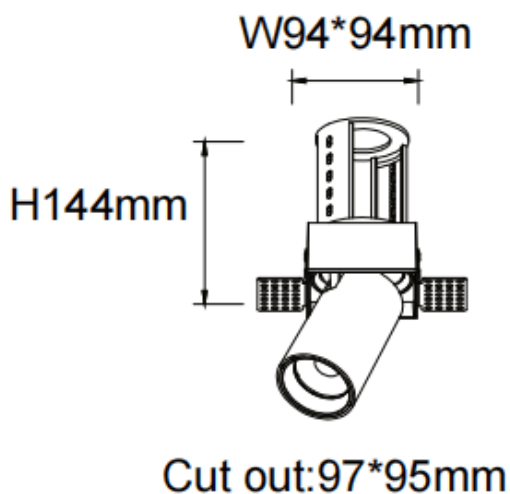

PTT ST-Smart

Downlight Lavov de la familia PTT ST-Smart con una potencia de 30W y un ángulo de apertura del haz de 24º . Acabado en color Negro .Versión sin marco.Con un flujo luminoso total de 3000lm y una eficacia luminosa de 100lm/W. Fabricado en Aluminio inyectado a presión. Driver Dimmable Casamby ready. CCT 3000K.

Dimensions

Product dimensions (mm) $\varnothing 105 \times H127 \text{mm}$

Esquema

Curva fotométrica

Código artículo	86.D152.4329.02
Tipo de producto	Indoor
Categoría	Downlights
Familia	PTT
Subfamilia	PTT ST-Smart
Pictograms	

Producto	
Potencia real (W)	30
Flujo luminoso real (lm)	3000
Eficacia luminosa (lm/W)	100
Ángulo de apertura	24
Life time (h)	50000 h L80B10
Color	Negro
Driver incluido	Si
Equipo	Dimmable Casamby ready
Flicker Free	Si
Light source	LED
Type of LED	COB
Temperatura de color (K)	3000
Consistencia de color (SDCM)	SDCM<3
CRI	90