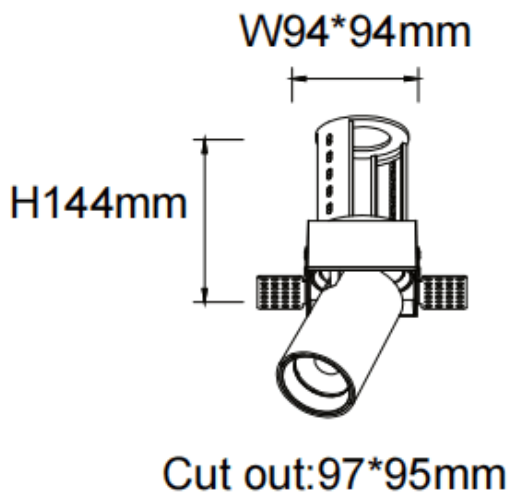

PTT ST-Smart

Downlight Lavov de la familia PTT ST-Smart con una potencia de 30W y un ángulo de apertura del haz de 24º . Acabado en color Negro .Versión sin marco.Con un flujo luminoso total de 3000lm y una eficacia luminosa de 100lm/W. Fabricado en Aluminio inyectado a presión. Driver Dimmable Casamby ready. CCT 3000K.

Dimensions

Product dimensions (mm) Ø105xH127mm

Esquema

Curva fotométrica

Código artículo	86.D152.4329.02
Tipo de producto	Indoor
Categoría	Downlights
Familia	PTT
Subfamilia	PTT ST-Smart
Pictograms	

Producto	
Potencia real (W)	30
Flujo luminoso real (lm)	3000
Eficacia luminosa (lm/W)	100
Ángulo de apertura	24
Tiempo de vida	50000 h L80B10
Color	Negro
Driver incluido	Si
Equipo	Dimmable Casamby ready
Flicker Free	Si
Fuente de luz	LED
Tipo de LED	COB
Temperatura de color (K)	3000
Consistencia de color (SDCM)	SDCM3
CRI	90