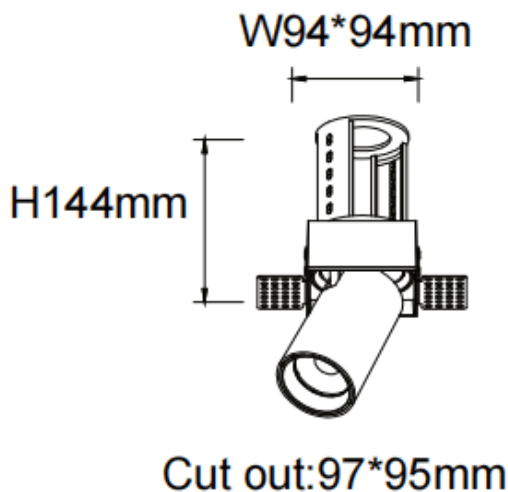

PTT ST-Smart

Downlight Lavov de la familia PTT ST-Smart con una potencia de 30W y un ángulo de apertura del haz de 36º . Acabado en color Blanco .Versión sin marco.Con un flujo luminoso total de 3000lm y una eficacia luminosa de 100lm/W. Fabricado en Aluminio inyectado a presión. Driver Dimmable Casamby ready. CCT 3000K.

Dimensions

Product dimensions (mm) $\varnothing 105 \times H127 \text{mm}$

Esquema

Código artículo	86.D152.4339.01
Tipo de producto	Indoor
Categoría	Downlights
Familia	PTT
Subfamilia	PTT ST-Smart
Pictograms	

Producto	
Potencia real (W)	30
Flujo luminoso real (lm)	3000
Eficacia luminosa (lm/W)	100
Ángulo de apertura	36
Tiempo de vida	50000 h L80B10
Color	Blanco
Driver incluido	Si
Equipo	Dimmable Casamby ready
Flicker Free	Si
Fuente de luz	LED
Tipo de LED	COB
Temperatura de color (K)	3000
Consistencia de color (SDCM)	SDCM3
CRI	90