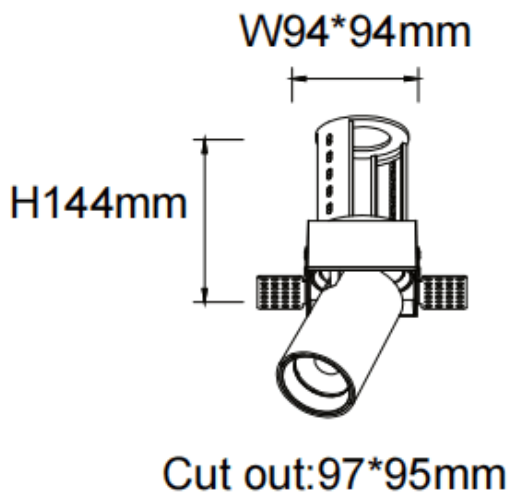

### PTT ST-Smart

Downlight Lavov de la familia PTT ST-Smart con una potencia de 30W y un ángulo de apertura del haz de 36°. Acabado en color Blanco. Versión sin marco. Con un flujo luminoso total de 3000lm y una eficacia luminosa de 100lm/W. Fabricado en Aluminio inyectado a presión. Driver Dimmable Casamby ready. CCT 3000K.

#### Dimensions

Product dimensions (mm)  $\varnothing 105 \times H127 \text{mm}$

#### Esquema

Código artículo	86.D152.4339.01
Tipo de producto	Indoor
Categoría	Downlights
Familia	PTT
Subfamilia	PTT ST-Smart
Pictograms	

Producto	
Potencia real (W)	30
Flujo luminoso real (lm)	3000
Eficacia luminosa (lm/W)	100
Ángulo de apertura	36
Life time (h)	50000 h L80B10
Color	Blanco
Driver incluido	Si
Equipo	Dimmable Casamby ready
Flicker Free	Si
Light source	LED
Type of LED	COB
Temperatura de color (K)	3000
Consistencia de color (SDCM)	SDCM<3
CRI	90