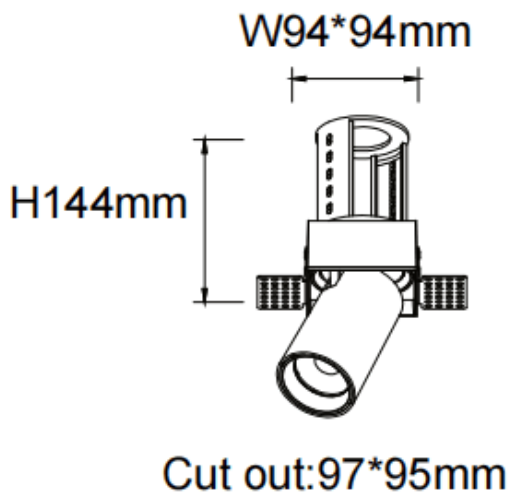

### PTT ST-Smart

Downlight Lavov de la familia PTT ST-Smart con una potencia de 30W y un ángulo de apertura del haz de 36º . Acabado en color Negro .Versión sin marco.Con un flujo luminoso total de 3000lm y una eficacia luminosa de 100lm/W. Fabricado en Aluminio inyectado a presión. Driver Dimmable Casamby ready. CCT 3000K.

#### Dimensions

Product dimensions (mm)  $\varnothing 105 \times H127 \text{mm}$

#### Esquema

Código artículo	86.D152.4339.02
Tipo de producto	Indoor
Categoría	Downlights
Familia	PTT
Subfamilia	PTT ST-Smart
Pictograms	

Producto	
Potencia real (W)	30
Flujo luminoso real (lm)	3000
Eficacia luminosa (lm/W)	100
Ángulo de apertura	36
Life time (h)	50000 h L80B10
Color	Negro
Driver incluido	Si
Equipo	Dimmable Casamby ready
Flicker Free	Si
Light source	LED
Type of LED	COB
Temperatura de color (K)	3000
Consistencia de color (SDCM)	SDCM<3
CRI	90