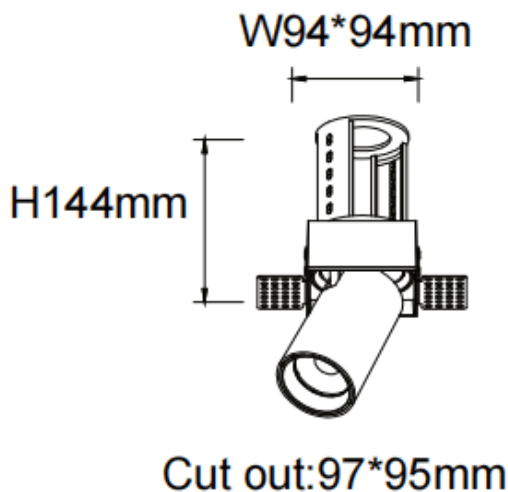

PTT ST-Smart

Downlight Lavov de la familia PTT ST-Smart con una potencia de 30W y un ángulo de apertura del haz de 36º . Acabado en color Negro .Versión sin marco.Con un flujo luminoso total de 3000lm y una eficacia luminosa de 100lm/W. Fabricado en Aluminio inyectado a presión. Driver Dimmable Casamby ready. CCT 3000K.

Dimensions

Product dimensions (mm) $\varnothing 105 \times H127 \text{mm}$

Esquema

Código artículo	86.D152.4339.02
Tipo de producto	Indoor
Categoría	Downlights
Familia	PTT
Subfamilia	PTT ST-Smart
Pictograms	

Producto	
Potencia real (W)	30
Flujo luminoso real (lm)	3000
Eficacia luminosa (lm/W)	100
Ángulo de apertura	36
Tiempo de vida	50000 h L80B10
Color	Negro
Driver incluido	Si
Equipo	Dimmable Casamby ready
Flicker Free	Si
Fuente de luz	LED
Tipo de LED	COB
Temperatura de color (K)	3000
Consistencia de color (SDCM)	SDCM3
CRI	90