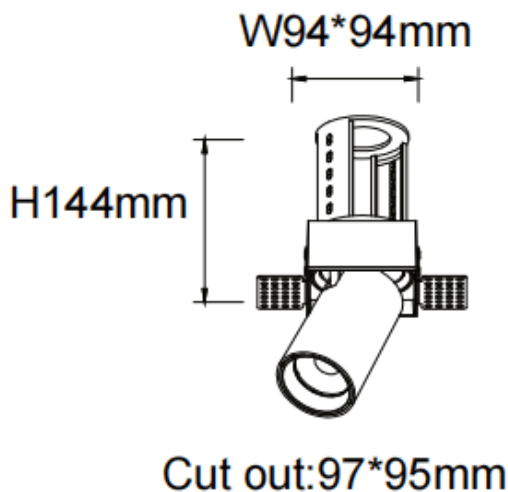

PTT ST-Smart

Downlight Lavov de la familia PTT ST-Smart con una potencia de 30W y un ángulo de apertura del haz de 55°. Acabado en color Blanco. Versión sin marco. Con un flujo luminoso total de 3000lm y una eficacia luminosa de 100lm/W. Fabricado en Aluminio inyectado a presión. Driver Dimmable Casamby ready. CCT 3000K.

Dimensions

Product dimensions (mm) $\varnothing 105 \times H127 \text{mm}$

Esquema

Código artículo	86.D152.4349.01
Tipo de producto	Indoor
Categoría	Downlights
Familia	PTT
Subfamilia	PTT ST-Smart
Pictograms	

Producto	
Potencia real (W)	30
Flujo luminoso real (lm)	3000
Eficacia luminosa (lm/W)	100
Ángulo de apertura	55
Life time (h)	50000 h L80B10
Color	Blanco
Driver incluido	Si
Equipo	Dimmable Casamby ready
Flicker Free	Si
Light source	LED
Type of LED	COB
Temperatura de color (K)	3000
Consistencia de color (SDCM)	SDCM<3
CRI	90