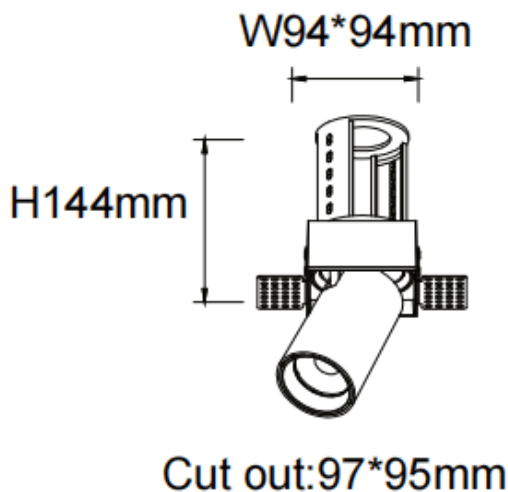

PTT ST-Smart

Downlight Lavov de la familia PTT ST-Smart con una potencia de 30W y un ángulo de apertura del haz de 55º . Acabado en color Negro .Versión sin marco.Con un flujo luminoso total de 3000lm y una eficacia luminosa de 100lm/W. Fabricado en Aluminio inyectado a presión. Driver Dimmable Casamby ready. CCT 3000K.

Dimensions

Product dimensions (mm) $\varnothing 105 \times H127 \text{mm}$

Esquema

Código artículo	86.D152.4349.02
Tipo de producto	Indoor
Categoría	Downlights
Familia	PTT
Subfamilia	PTT ST-Smart
Pictograms	

Producto	
Potencia real (W)	30
Flujo luminoso real (lm)	3000
Eficacia luminosa (lm/W)	100
Ángulo de apertura	55
Life time (h)	50000 h L80B10
Color	Negro
Driver incluido	Si
Equipo	Dimmable Casamby ready
Flicker Free	Si
Light source	LED
Type of LED	COB
Temperatura de color (K)	3000
Consistencia de color (SDCM)	SDCM<3
CRI	90