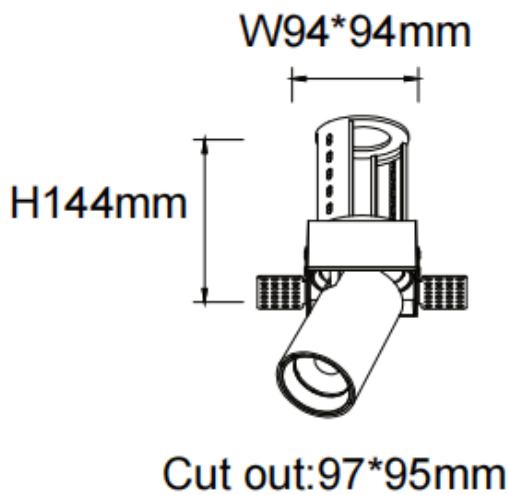

PTT ST

Downlight Lavov de la familia PTT ST con una potencia de 30W y un ángulo de apertura del haz de 15°. Acabado en color Negro .Versión sin marco. Con un flujo luminoso total de 3000lm y una eficacia luminosa de 100lm/W. Fabricado en Aluminio inyectado a presión. Driver ON/OFF. CCT 4000K.

Código artículo	86.D152.4411.02
Tipo de producto	Indoor
Categoría	Downlights
Familia	PTT
Subfamilia	PTT ST
Pictograms	

Dimensions

Product dimensions (mm) **Ø105xH127mm**

Esquema

Producto	
Potencia real (W)	30
Flujo luminoso real (lm)	3000
Eficacia luminosa (lm/W)	100
Ángulo de apertura	15
Life time (h)	50000 h L80B10
Color	Negro
Driver incluido	Si
Equipo	ON/OFF
Flicker Free	Si
Light source	LED
Type of LED	COB
Temperatura de color (K)	4000
Consistencia de color (SDCM)	SDCM<3
CRI	90