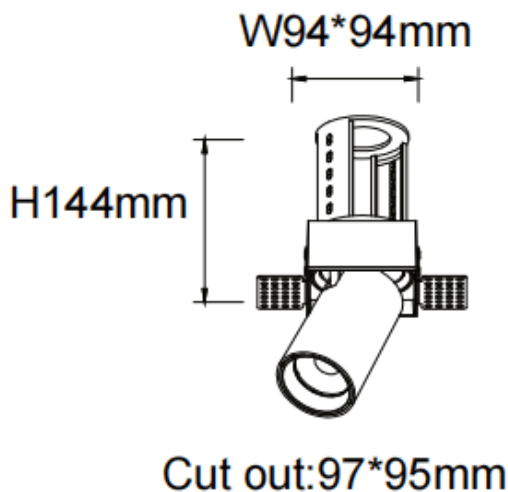

PTT ST-Smart

Downlight Lavov de la familia PTT ST-Smart con una potencia de 30W y un ángulo de apertura del haz de 15°. Acabado en color Blanco. Versión sin marco. Con un flujo luminoso total de 3000lm y una eficacia luminosa de 100lm/W. Fabricado en Aluminio inyectado a presión. Driver Dimmable Casamby ready. CCT 4000K.

Dimensions

Product dimensions (mm) $\varnothing 105 \times H127 \text{mm}$

Esquema

Código artículo	86.D152.4419.01
Tipo de producto	Indoor
Categoría	Downlights
Familia	PTT
Subfamilia	PTT ST-Smart
Pictograms	

Producto	
Potencia real (W)	30
Flujo luminoso real (lm)	3000
Eficacia luminosa (lm/W)	100
Ángulo de apertura	15
Life time (h)	50000 h L80B10
Color	Blanco
Driver incluido	Si
Equipo	Dimmable Casamby ready
Flicker Free	Si
Light source	LED
Type of LED	COB
Temperatura de color (K)	4000
Consistencia de color (SDCM)	SDCM<3
CRI	90