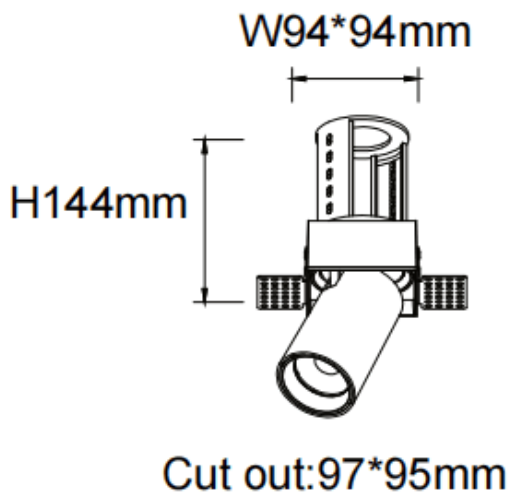

### PTT ST-Smart

Downlight Lavov de la familia PTT ST-Smart con una potencia de 30W y un ángulo de apertura del haz de 15°. Acabado en color Blanco. Versión sin marco. Con un flujo luminoso total de 3000lm y una eficacia luminosa de 100lm/W. Fabricado en Aluminio inyectado a presión. Driver Dimmable Casamby ready. CCT 4000K.

#### Dimensions

Product dimensions (mm)  $\varnothing 105 \times H127 \text{mm}$

#### Esquema

Código artículo	86.D152.4419.01
Tipo de producto	Indoor
Categoría	Downlights
Familia	PTT
Subfamilia	PTT ST-Smart
Pictograms	

Producto	
Potencia real (W)	30
Flujo luminoso real (lm)	3000
Eficacia luminosa (lm/W)	100
Ángulo de apertura	15
Tiempo de vida	50000 h L80B10
Color	Blanco
Driver incluido	Si
Equipo	Dimmable Casamby ready
Flicker Free	Si
Fuente de luz	LED
Tipo de LED	COB
Temperatura de color (K)	4000
Consistencia de color (SDCM)	SDCM3
CRI	90