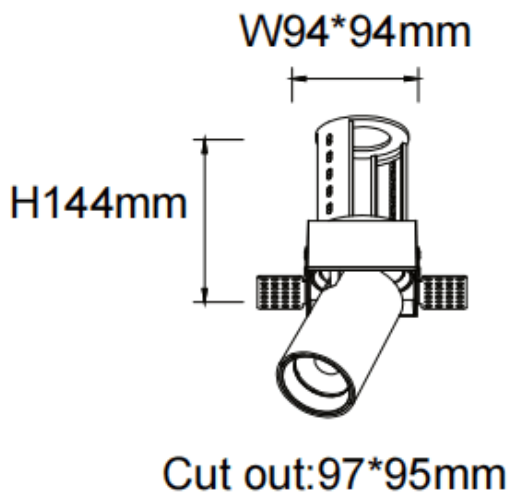

### PTT ST-Smart

Downlight Lavov de la familia PTT ST-Smart con una potencia de 30W y un ángulo de apertura del haz de 15°. Acabado en color Blanco. Versión sin marco. Con un flujo luminoso total de 3000lm y una eficacia luminosa de 100lm/W. Fabricado en Aluminio inyectado a presión. Driver Dimmable Casamby ready. CCT 4000K.

#### Dimensions

Product dimensions (mm)  $\varnothing 105 \times H127 \text{mm}$

#### Esquema

Código artículo	86.D152.4419.01
Tipo de producto	Indoor
Categoría	Downlights
Familia	PTT
Subfamilia	PTT ST-Smart
Pictograms	

Producto	
Potencia real (W)	30
Flujo luminoso real (lm)	3000
Eficacia luminosa (lm/W)	100
Ángulo de apertura	15
Life time (h)	50000 h L80B10
Color	Blanco
Driver incluido	Si
Equipo	Dimmable Casamby ready
Flicker Free	Si
Light source	LED
Type of LED	COB
Temperatura de color (K)	4000
Consistencia de color (SDCM)	SDCM<3
CRI	90