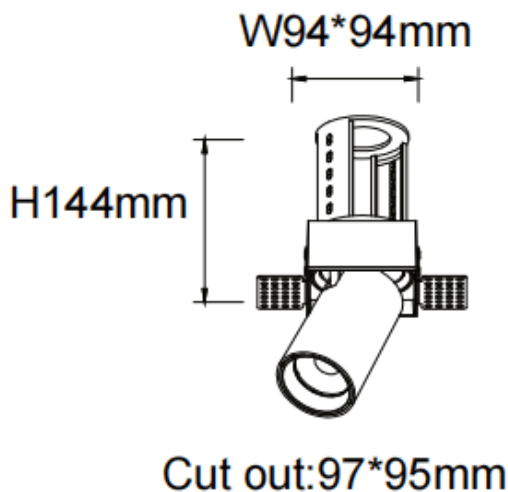

PTT ST-Smart

Downlight Lavov de la familia PTT ST-Smart con una potencia de 30W y un ángulo de apertura del haz de 15°. Acabado en color Negro. Versión sin marco. Con un flujo luminoso total de 3000lm y una eficacia luminosa de 100lm/W. Fabricado en Aluminio inyectado a presión. Driver Dimmable Casamby ready. CCT 4000K.

Dimensions

Product dimensions (mm) $\varnothing 105 \times H127 \text{mm}$

Esquema

Código artículo	86.D152.4419.02
-----------------	-----------------

Tipo de producto	Indoor
------------------	--------

Categoría	Downlights
-----------	------------