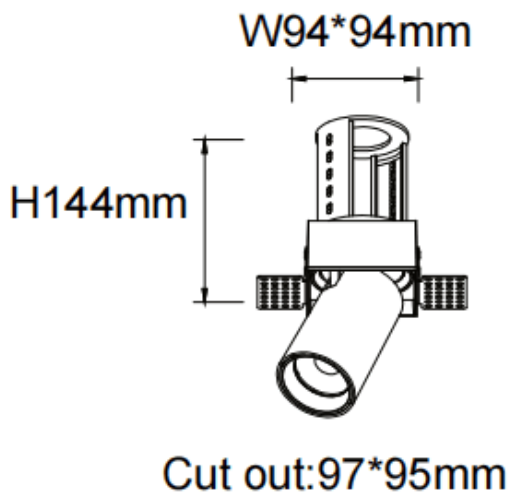

PTT ST-Smart

Downlight Lavov de la familia PTT ST-Smart con una potencia de 30W y un ángulo de apertura del haz de 15°. Acabado en color Negro. Versión sin marco. Con un flujo luminoso total de 3000lm y una eficacia luminosa de 100lm/W. Fabricado en Aluminio inyectado a presión. Driver Dimmable Casamby ready. CCT 4000K.

Dimensions

Product dimensions (mm) $\varnothing 105 \times H127 \text{mm}$

Esquema

Código artículo	86.D152.4419.02
Tipo de producto	Indoor
Categoría	Downlights
Familia	PTT
Subfamilia	PTT ST-Smart
Pictograms	

Producto	
Potencia real (W)	30
Flujo luminoso real (lm)	3000
Eficacia luminosa (lm/W)	100
Ángulo de apertura	15
Life time (h)	50000 h L80B10
Color	Negro
Driver incluido	Si
Equipo	Dimmable Casamby ready
Flicker Free	Si
Light source	LED
Type of LED	COB
Temperatura de color (K)	4000
Consistencia de color (SDCM)	SDCM<3
CRI	90