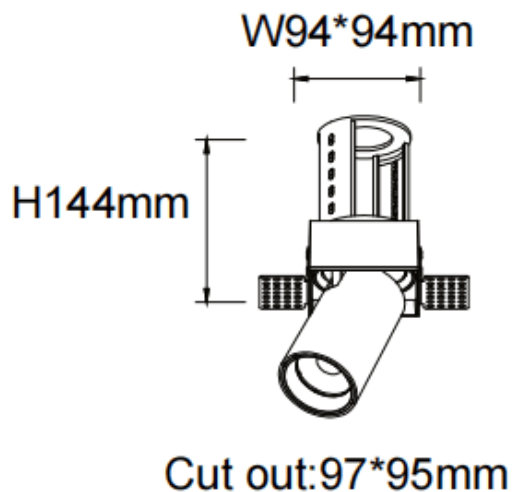

PTT ST

Downlight Lavov de la familia PTT ST con una potencia de 30W y un ángulo de apertura del haz de 24°. Acabado en color Blanco. Versión sin marco. Con un flujo luminoso total de 3000lm y una eficacia luminosa de 100lm/W. Fabricado en Aluminio inyectado a presión. Driver ON/OFF. CCT 4000K.

Código artículo	86.D152.4421.01
Tipo de producto	Indoor
Categoría	Downlights
Familia	PTT
Subfamilia	PTT ST
Pictograms	

Dimensions

Product dimensions (mm) Ø105xH127mm

Esquema

Producto	
Potencia real (W)	30
Flujo luminoso real (lm)	3000
Eficacia luminosa (lm/W)	100
Ángulo de apertura	24
Life time (h)	50000 h L80B10
Color	Blanco
Driver incluido	Si
Equipo	ON/OFF
Flicker Free	Si
Light source	LED
Type of LED	COB
Temperatura de color (K)	4000
Consistencia de color (SDCM)	SDCM<3
CRI	90

Curva fotométrica