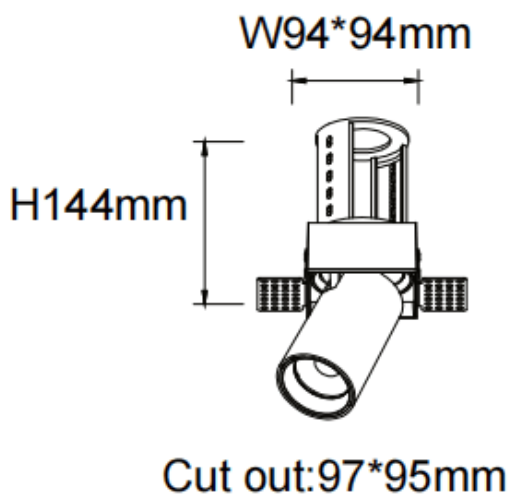

PTT ST

Downlight Lavov de la familia PTT ST con una potencia de 30W y un ángulo de apertura del haz de 24°. Acabado en color Negro .Versión sin marco.Con un flujo luminoso total de 3000lm y una eficacia luminosa de 100lm/W. Fabricado en Aluminio inyectado a presión. Driver ON/OFF. CCT 4000K.

Código artículo	86.D152.4421.02
Tipo de producto	Indoor
Categoría	Downlights
Familia	PTT
Subfamilia	PTT ST
Pictograms	

Dimensions

Product dimensions (mm) Ø105xH127mm

Esquema

Producto	
Potencia real (W)	30
Flujo luminoso real (lm)	3000
Eficacia luminosa (lm/W)	100
Ángulo de apertura	24
Tiempo de vida	50000 h L80B10
Color	Negro
Driver incluido	Si
Equipo	ON/OFF
Flicker Free	Si
Fuente de luz	LED
Tipo de LED	COB
Temperatura de color (K)	4000
Consistencia de color (SDCM)	SDCM3
CRI	90

Curva fotométrica